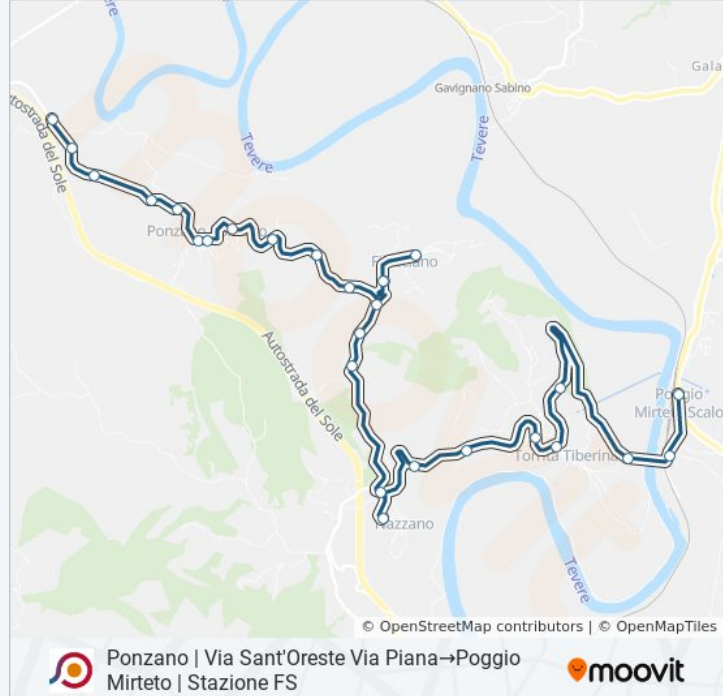

Filacciano | Via Romana, 20

Filacciano (Via O. Leonardi)

Filacciano | Via Romana, 20

Filacciano | Via Nazzano Via Romana

Filacciano | Via Nazzano Str. Valle

Filacciano | Saltacpra

Nazzano | Via Tiberina Via Saltacpra

Informazioni sulla linea bus COTRAL

Direzione: Ponzano | Via Sant'Oreste Via
Piana→Poggio Mirteto | Stazione FS

Fermate: 27

Durata del tragitto: 35 min

La linea in sintesi:

Nazzano | San Pietro

Torrita | Valle Tortora

Torrita | Viale Maddalena

Torrita | Piazza Repubblica

Torrita | Tarallo

Torrita | Contrada Ufficio

Torrita | Contrada Ponticello

Poggio Mirteto | Stazione FS

Orari, mappe e fermate della linea bus COTRAL disponibili in un PDF su moovitapp.com. Usa [App Moovit](#) per ottenere tempi di attesa reali, orari di tutte le altre linee o indicazioni passo-passo per muoverti con i mezzi pubblici a Roma e Lazio.