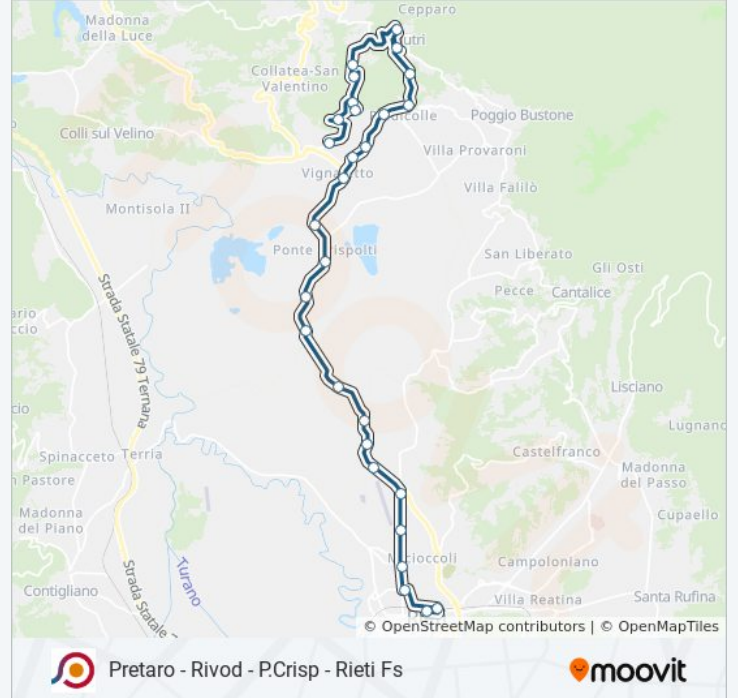

Pretaro - Rivod - P.Crisp - Rieti Fs

Scarica L'App

La linea bus COTRAL Pretaro - Rivod - P.Crisp - Rieti Fs ha una destinazione. Durante la settimana è operativa:

(1) Rivodutri | Pretaro→Rieti | Stazione FS: 07:00

Rivodutri | Pretaro
Rivodutri | Via Cerroni, 25
Rivodutri | Apoleggia
Rivodutri | Via Fontana
Rivodutri | Vicchiagnone Da Piedi
Rivodutri | Via Apoleggia, 7
Rivodutri | Via Cupo
Rivodutri | Via Santa Susanna
Rivodutri | Le Ettie
Rivodutri | Piedicolle
Rivodutri | Sorgenti Santa Susanna
Rivodutri | Villaggio Santa Maria
Rivodutri | Via Santa Susanna Via Cerroni
Rivodutri | Vignaletto
Rivodutri | Ponte Crispolti
Rieti | Ponte Crispolti
Rieti | Via Ternana Via Settecamini
Rieti | San Nicola
Rieti | Via Ternana (Km 43)
Rieti | Via Ternana (Km 44)

Informazioni sulla linea bus COTRAL

Direzione: Rivodutri | Pretaro→Rieti | Stazione FS

Fermate: 28

Durata del tragitto: 40 min

La linea in sintesi:

Rieti | Basso Cottano

Rieti | Via Ternana Via Casale Monache

Quattro Strade, Via Dentato

Rieti | Via Dentato

Rieti | Piazza XXIII Settembre

Rieti | Via Porrara Viale Maraini

Rieti | Via Porrara Via Ricci

Rieti | Stazione FS

Orari, mappe e fermate della linea bus COTRAL disponibili in un PDF su moovitapp.com. Usa [App Moovit](https://moovitapp.com) per ottenere tempi di attesa reali, orari di tutte le altre linee o indicazioni passo-passo per muoverti con i mezzi pubblici a Roma e Lazio.