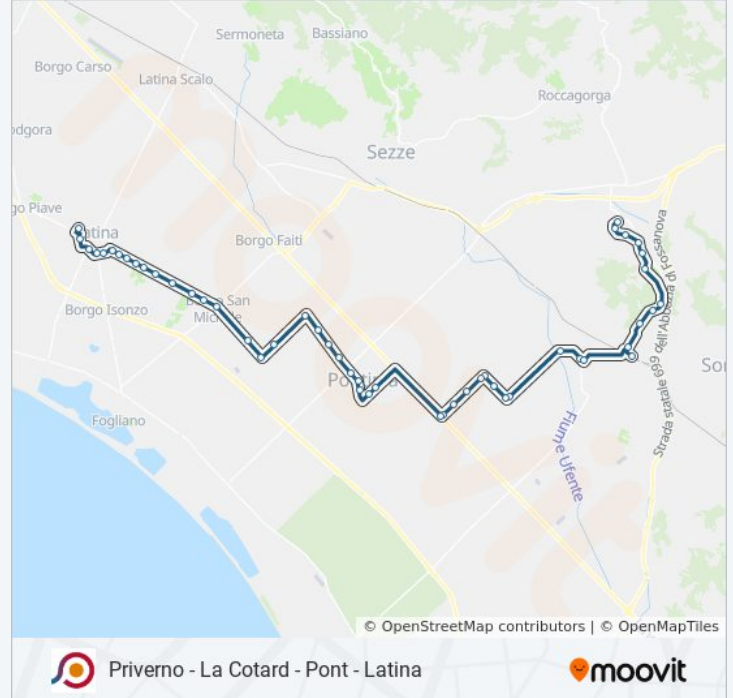

Pontinia | Via Migliara 50 Str. Schiazza

Pontinia | Via Migliara 50, 783

Pontinia | Via Migliara 50 Via Appia

Pontinia | Via Appia Via Migliara 50

Pontinia | Via Da Vinci Via Verdi

Pontinia | Via Da Vinci Via Dante

Pontinia | Piazza Pio VI

Pontinia | Via Napoli Corso Europa

Pontinia | Borgo Pasubio

Pontinia | Str. Tavolato Via Migliara 47

Pontinia | Str. Tavolato Via Migliara 46

Pontinia | Str. Tavolato Via Migliara 45,5

Latina | Casal Traiano

Latina | Via Migliara 45 Str. Madonna Giulia

Latina | Capograssa

Latina | Str. Capograssa Via Giulia

Latina | Borgo San Michele

Latina | Via Monti Lepini (Km 49)

Latina | Via Monti Lepini (Cacciatori)

Latina | Via Monti Lepini (Zona Industriale)

Latina | Via Monti Lepini (Expo)

Latina | Via Monti Lepini Via Podere

Latina | Via Monti Lepini Via San Francesco

Latina | Piazza Aldo Moro

Latina | Via Don Torello

Latina | Parco Falcone E Borsellino

Latina | Mercato Annonario

Latina | Palazzo Emme

Latina | Stadio

Latina | Via Villafranca

Latina | Terminal Bus