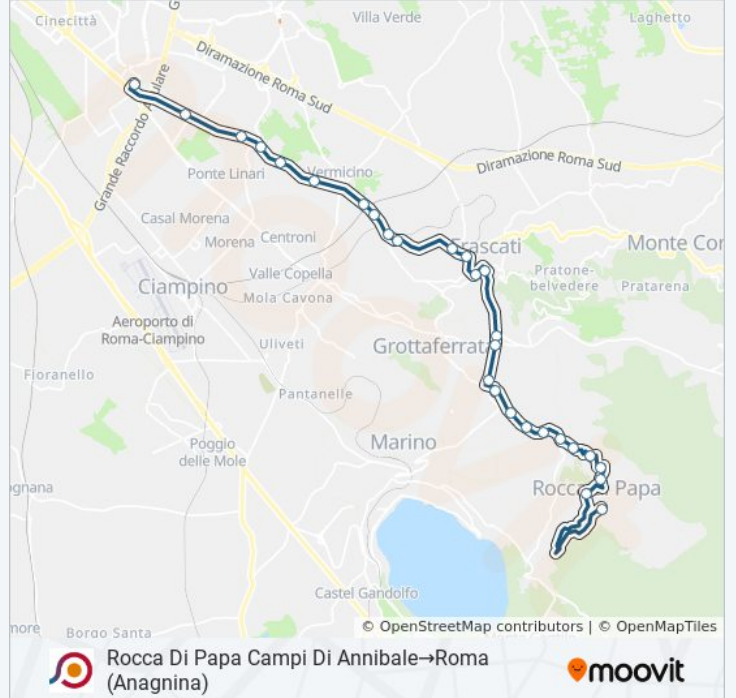

Usa Moovit per trovare le fermate della linea bus COTRAL più vicine a te e scoprire quando passerà il prossimo mezzo della linea bus COTRAL

Direzione: Rocca Di Papa Campi Di Annibale→Roma (Anagnina)

29 fermate

[VISUALIZZA GLI ORARI DELLA LINEA](#)

Rocca Di Papa Campi Di Annibale
Rocca Di Papa | Piazza Della Repubblica
Rocca Di Papa | Via Frascati (Cimitero)
Rocca Di Papa | Via Frascati (Cimitero)
Rocca Di Papa | Via Frascati Via Europa
Rocca Di Papa | Via Frascati Via Vallone
Rocca Di Papa | Via Frascati Via Rose
Rocca Di Papa | Via Frascati Via Gelsomini
Rocca Di Papa | Via Frascati Via Castelli
Grottaferrata | Via Campi Di Annibale
Grottaferrata | Via 24 Maggio (Squarciarelli)
Grottaferrata | Via 24 Maggio Via Piave
Grottaferrata | Via 24 Maggio Via Anagnina
Grottaferrata | Via 24 Maggio (Villa Cavalletti)
Frascati | Piazza Marconi
Frascati | Viale Vittorio Veneto
Frascati | Ospedale S. Sebastiano
Frascati | Via Tuscolana Via Fermi
Frascati | Via Tuscolana Via Grotte Maria

Informazioni sulla linea bus COTRAL

Direzione: Rocca Di Papa Campi Di Annibale→Roma (Anagnina)

Fermate: 29

Durata del tragitto: 48 min

La linea in sintesi:

Frascati | Via Tuscolana Via Sale'

Frascati | Via Tuscolana (Ponte Napoli)

Frascati | Via Tuscolana Via Lovanio

Tuscolana/Tuscolana Vecchia

Frascati | Via Tuscolana Via Acqua Acetosa

Tuscolana/Anile

Tuscolana/Tor Vergata

Tuscolana/Campo Romano

Roma | Via Tuscolana (La Romanina)

Roma (Anagnina)