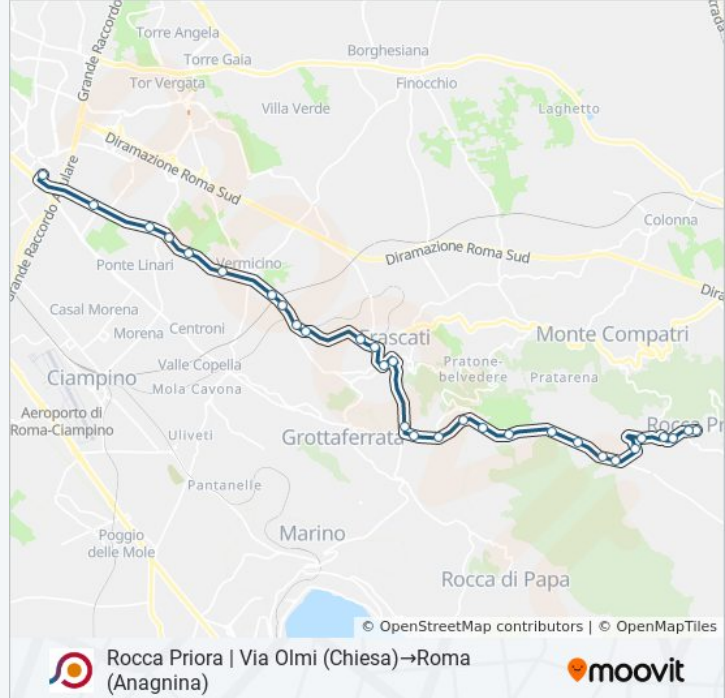

## Rocca Priora | Via Olmi (Chiesa)→Roma (Anagnina)

[Scarica L'App](#)

La linea bus COTRAL Rocca Priora | Via Olmi (Chiesa)→Roma (Anagnina) ha una destinazione. Durante la settimana è operativa:

(1) Rocca Priora | Via Olmi (Chiesa)→Roma (Anagnina): 06:15 - 19:30

Usa Moovit per trovare le fermate della linea bus COTRAL più vicine a te e scoprire quando passerà il prossimo mezzo della linea bus COTRAL

**Direzione: Rocca Priora | Via Olmi (Chiesa)→Roma (Anagnina)**

**Informazioni sulla linea bus COTRAL**

**Direzione:** Rocca Priora | Via Olmi (Chiesa)→Roma (Anagnina)

**Fermate:** 31

**Durata del tragitto:** 38 min

**La linea in sintesi:**

Frascati | Ospedale S. Sebastiano

Frascati | Via Tuscolana Via Acqua Acetosa

Tuscolana/Anile

Tuscolana/Tor Vergata

Tuscolana/Campo Romano

Roma | Via Tuscolana (La Romanina)

Roma (Anagnina)

Orari, mappe e fermate della linea bus COTRAL disponibili in un PDF su [moovitapp.com](https://moovitapp.com). Usa [App Moovit](#) per ottenere tempi di attesa reali, orari di tutte le altre linee o indicazioni passo-passo per muoverti con i mezzi pubblici a Roma e Lazio.