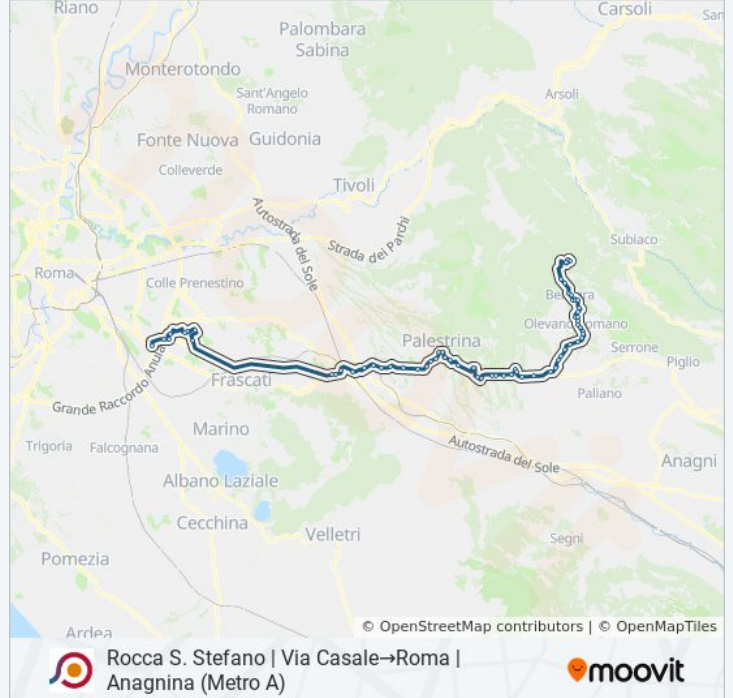

Usa Moovit per trovare le fermate della linea bus COTRAL più vicine a te e scoprire quando passerà il prossimo mezzo della linea bus COTRAL

**Direzione: Rocca S. Stefano | Via Casale→Roma | Anagnina (Metro A)**

Palestrina | Via Prenes. Nuova Via Zampini

Palestrina | Via Prenes. Nuova Via Latina

Palestrina | Via Prenes. Nuova Via Olmi

Palestrina | Via Prenest. Nuova (Torresina)

Palestrina | Via Prenest. Nuova (Muracciola)

Zagarolo | Via Prenest. Nuova V.le Ungheria

Zagarolo | Via Prenest. Nuova Via Stazione

San Cesareo | Via Prenestina Nuova

San Cesareo | Via Enopolio

San Cesareo | Via Casilina Via Corridoni

Maremmana /Colle Del Noce

San Cesareo | Via Maremmana Via Radicofani

San Cesareo | Via Maremmana Via Turchino

Passolombardo/Carpenè

Roma | Univ. Tor Vergata (Facoltà Medicina)

Cambridge

Cambridge/Columbia

Tor Vergata/Aula Magna

Carnevale/Lettere