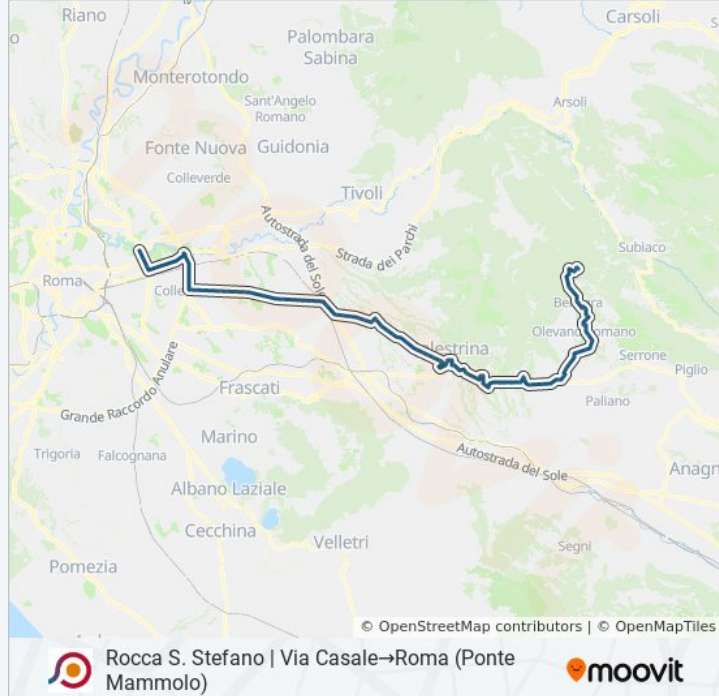

Olevano | Viale V. Veneto Via Roccardi

Olevano | Via Maremmana Via Corso

Olevano | Via Maremmana Contrada Scime

Olevano | Via Maremmana Contrada Villa Marina

Olevano | Via Maremmana Contrada Colle Quigliano

Olevano | Via Maremmana Via Morano

Olevano | Zona Artigianale

Paliano | Via Maremmana Via Fiuggina

Genazzano | Gimignano

Genazzano | Via Prenestina Nuova Via Mola Giuli

Genazzano | Via Prenestina (Madonnella)

Genazzano | Via Valle Rotelle Via Petroselli

Genazzano | Via Valle Rotelle Via Di Vittorio

Genazzano | Cimitero

Cave | Viale Madonna Campo Via Mattei

Cave | Viale Madonna Campo Via Cannetaccia

Cave | Cimitero

Cave | Viale Pio XII

Cave | Piazza Plebiscito

Cave | Via Prenestina Nuova Via Palestrina

Cave | San Bartolomeo

Palestrina | Via Prenes. Nuova Via Cori

Palestrina | Via Prenes. Nuova Via Martuccia

Palestrina | Porta Del Sole

Palestrina | Via Arcioni Via Pio XII

Palestrina | Via Togliatti

Palestrina | Via Pedemontana Via Croce

Palestrina | Via Pedemontana (Fonte Cecilia)

Palestrina | Via Pedemontana Via Rodi

Palestrina | Via Pedemontana Via Vigesimo

Palestrina | Via Pedemontana, 162

Palestrina | Via Pedemontana (La Stella)