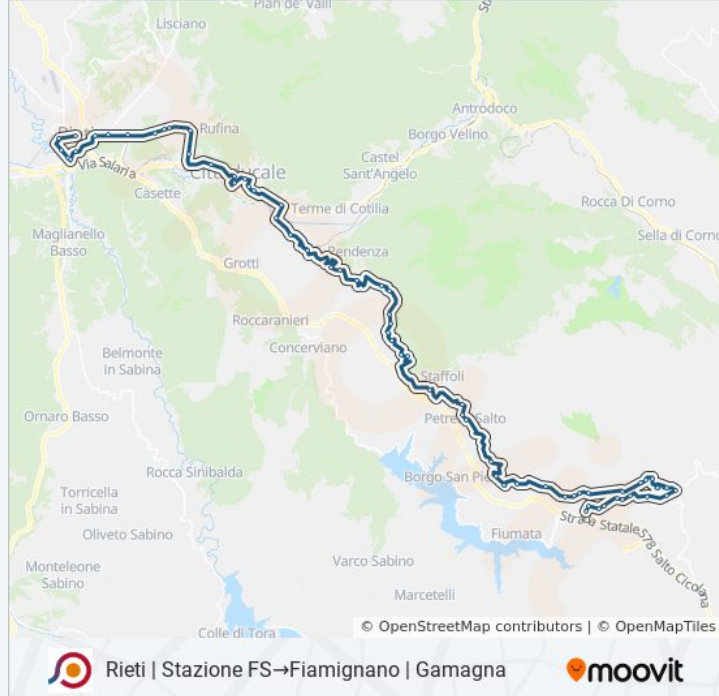

Fiamignano | Viale Lugini

Fiamignano | Cimitero

Fiamignano | Casale Del Forno

Fiamignano | Brusciano

Fiamignano | Via Morroni

Fiamignano | Fagge

Fiamignano | Colle Sambuco

Fiamignano | Case Tocci

Fiamignano | Aringo

Fiamignano | Case Federico

Fiamignano | Santa Lucia

Fiamignano | Via Corso Via Sant'Antonio

Fiamignano | Via Corso Via Stati Uniti

Fiamignano | Colle Mazzolino

Fiamignano | San Salvatore

Fiamignano | Sant'Agapito

Fiamignano | Via Valle Cerasa

Fiamignano | Gamagna

Orari, mappe e fermate della linea bus COTRAL disponibili in un PDF su moovitapp.com. Usa [App Moovit](#) per ottenere tempi di attesa reali, orari di tutte le altre linee o indicazioni passo-passo per muoverti con i mezzi pubblici a Roma e Lazio.