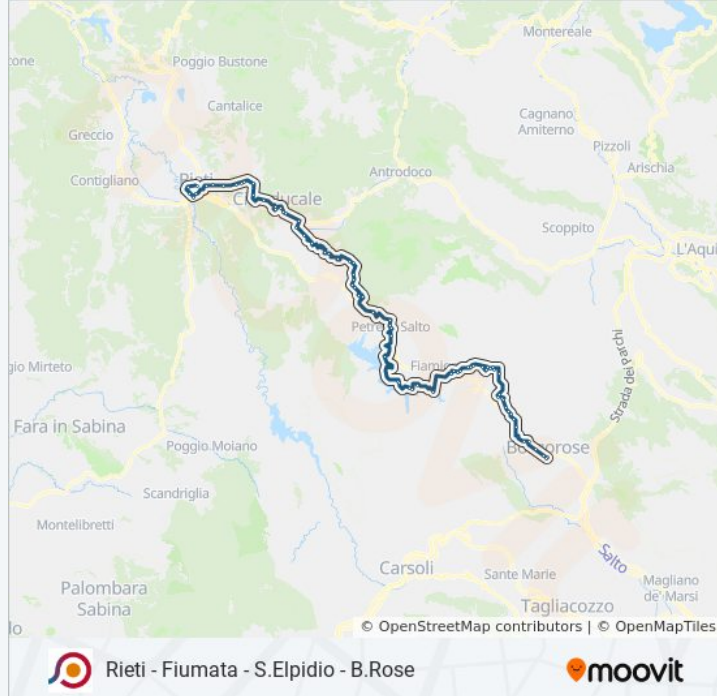

Rieti - Fiumata - S.Elpidio - B.Rose

[Scarica L'App](#)

La linea bus COTRAL Rieti - Fiumata - S.Elpidio - B.Rose ha una destinazione. Durante la settimana è operativa:

(1) Rieti | Stazione FS→Borgorose | Piazza Municipio: 08:00

Usa Moovit per trovare le fermate della linea bus COTRAL più vicine a te e scoprire quando passerà il prossimo mezzo della linea bus COTRAL

**Direzione: Rieti | Stazione FS→Borgorose |
Piazza Municipio**

Petrella | Fiumata

Fiamignano | Sant'Ippolito

Fiamignano | Gamagna

Fiamignano | Via Valle Cerasa

Fiamignano | Sant'Agapito

Fiamignano | San Salvatore

Fiamignano | Colle Mazzolino

Fiamignano | Via Corso Via Stati Uniti

Fiamignano | Via Corso Via Sant'Antonio

Fiamignano | Santa Lucia

Fiamignano | Via Santo Stefano Via Castiglione

Fiamignano | Pedi Le Piagge

Fiamignano | Via Santo Stefano Via San Nicola

Fiamignano | Via Santo Stefano Via Carriafuni