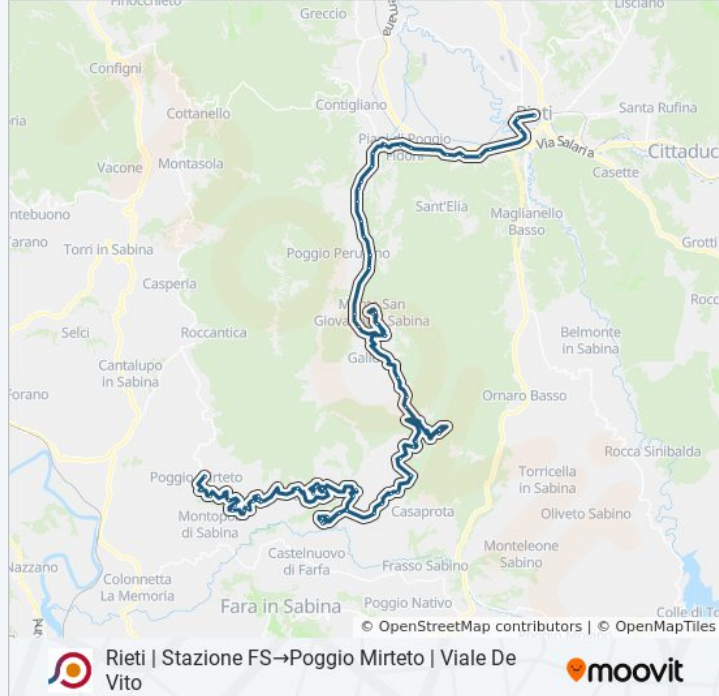

Montenero | San Benedetto

Montenero | Via Tancia Via Voltafonte

Montenero | Sant'Andrea

Mompeo | Via Tancia (Km 20)

Mompeo | Via Tancia (Vocabolo Valli)

Mompeo | Via Tancia (Vocabolo Aquilano)

Mompeo | Via Tancia (Vocabolo Collicchio)

Mompeo | Madonna Del Mattone

Mompeo | Gole Del Farfa

Mompeo | Via Coste Via Steconi

Mompeo | Via Coste Via San Carlo

Mompeo | Via Pompeo Magno

Mompeo | Viale Regillo

Mompeo | Via Pompeo Magno

Mompeo | Via Coste Via Steconi

Mompeo | Gole Del Farfa

Mompeo | Madonna Del Mattone

Mompeo | Via Tancia (Km 24)

Mompeo | Via Tancia Strada Lavandara

Salisano | Via Tancia Via Vallocchie

Salisano | Via Tancia Via 4 Novembre

Salisano | Via 4 Novembre Via Monte Falcone