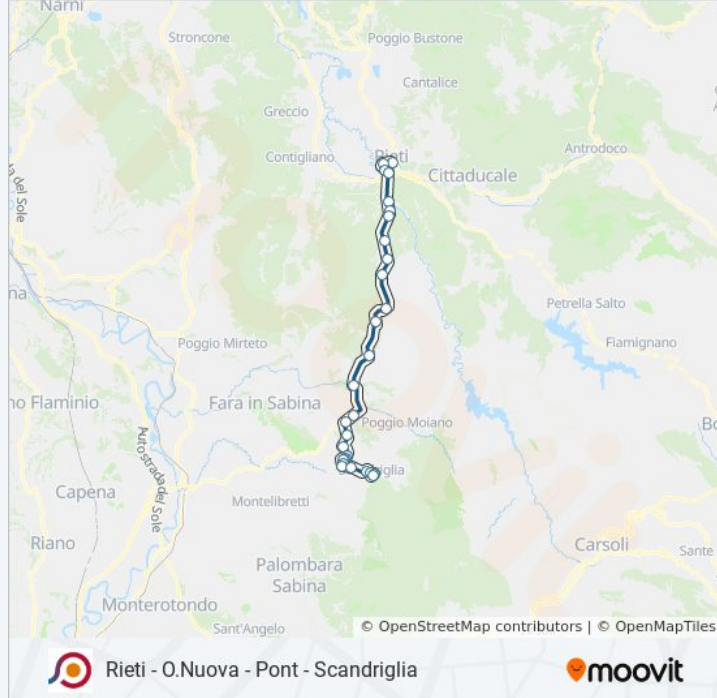

Rieti - O.Nuova - Pont - Scandriglia

[Scarica L'App](#)

La linea bus COTRAL Rieti - O.Nuova - Pont - Scandriglia ha una destinazione. Durante la settimana è operativa:

(1) Rieti | Stazione FS→Scandriglia | Via Roma: 06:05 - 14:25

Informazioni sulla linea bus COTRAL

Direzione: Rieti | Stazione FS→Scandriglia | Via Roma

Fermate: 29

Durata del tragitto: 45 min

La linea in sintesi:

Scandriglia | Via XX Settembre

Scandriglia | Ponticelli

Scandriglia | Via Santa Maria Del Colle

Scandriglia | Via Ponticelli Via Orvinio

Scandriglia | Via Orvinio Via S. M. Grazie

Scandriglia | Via Orvinio Strada Passo Di Roma

Scandriglia | Via Orvinio Via Massimiani

Scandriglia | Campo Sportivo

Scandriglia | Viale Carducci

Scandriglia | Via Roma

Orari, mappe e fermate della linea bus COTRAL disponibili in un PDF su moovitapp.com. Usa [App Moovit](#) per ottenere tempi di attesa reali, orari di tutte le altre linee o indicazioni passo-passo per muoverti con i mezzi pubblici a Roma e Lazio.