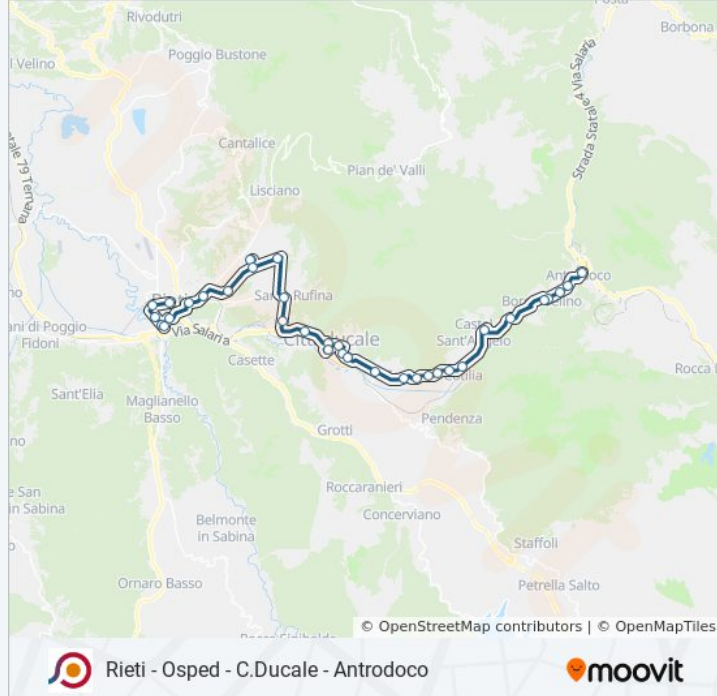

Rieti - Osped - C.Ducale - Antrodoco

[Scarica L'App](#)

La linea bus COTRAL Rieti - Osped - C.Ducale - Antrodoco ha una destinazione. Durante la settimana è operativa:

(1) Rieti | Stazione FS→Antrodoco (Ponte S. Anna): 12:20

Orari della linea bus COTRAL

Orari di partenza verso Rieti | Stazione FS→Antrodoco (Ponte S. Anna):

lunedì	12:20
martedì	12:20
mercoledì	12:20
giovedì	12:05
venerdì	12:05
sabato	12:05
domenica	Non in Servizio

Informazioni sulla linea bus COTRAL

Direzione: Rieti | Stazione FS→Antrodoco (Ponte S. Anna)

Fermate: 35

Durata del tragitto: 50 min

La linea in sintesi:

Cittaducale | Viale Abruzzi (Scuole)

Cittaducale | Viale Abruzzi Via Gioia

Castel S. Angelo | Cantera

Castel S. Angelo | Ponte Alto

Borgo Velino/Martin L. King

Borgo Velino/A. Moro

Antrodoco | Stazione FS

Antrodoco | Santa Maria Extra Moenia

Antrodoco (Ponte S. Anna)

Orari, mappe e fermate della linea bus COTRAL disponibili in un PDF su moovitapp.com. Usa [App Moovit](#) per ottenere tempi di attesa reali, orari di tutte le altre linee o indicazioni passo-passo per muoverti con i mezzi pubblici a Roma e Lazio.