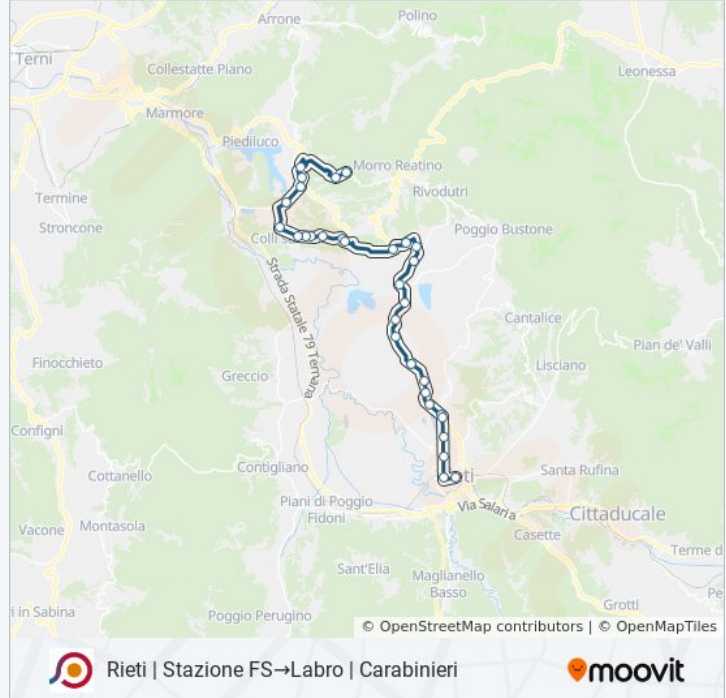

Usa Moovit per trovare le fermate della linea bus COTRAL più vicine a te e scoprire quando passerà il prossimo mezzo della linea bus COTRAL

Direzione: Rieti | Stazione FS→Labro | Carabinieri

31 fermate

[VISUALIZZA GLI ORARI DELLA LINEA](#)

Informazioni sulla linea bus COTRAL**Direzione:** Rieti | Stazione FS→Labro | Carabinieri**Fermate:** 31**Durata del tragitto:** 40 min**La linea in sintesi:**

Colli | Biancone

Colli | Collespina

Colli | Maccarese

Colli | Maggiori

Colli | Via Dante

Colli | Faccenda

Colli | Restano

Labro | Madonna Della Luce

Labro | Bivio Ternana

Labro | Collicelle

Labro | Torrace

Labro | Carabinieri

Orari, mappe e fermate della linea bus COTRAL disponibili in un PDF su moovitapp.com. Usa [App Moovit](https://moovitapp.com) per ottenere tempi di attesa reali, orari di tutte le altre linee o indicazioni passo-passo per muoverti con i mezzi pubblici a Roma e Lazio.