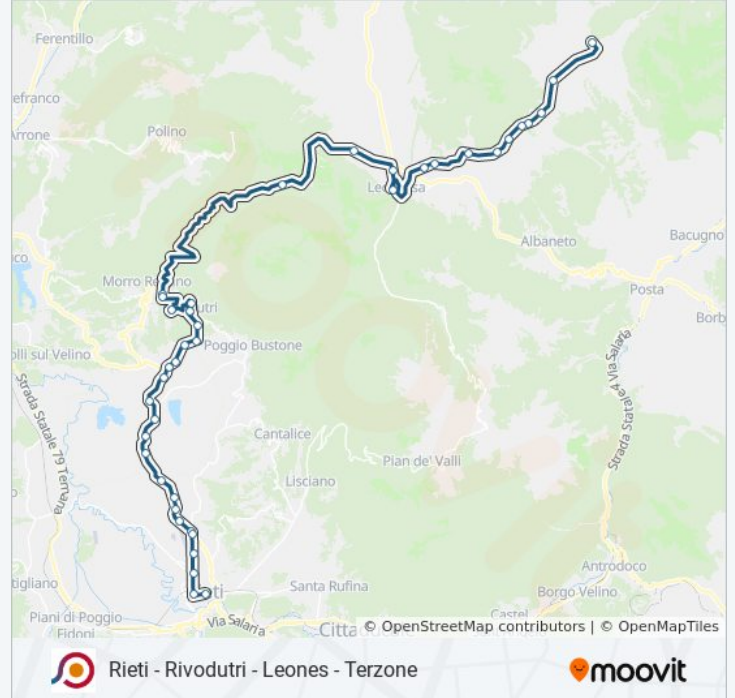

**Fermate:** 39

**Durata del tragitto:** 85 min

**La linea in sintesi:**

Rivodutri | Le Ettie

Rivodutri | Via Santa Susanna

Rivodutri | Via Cupo

Rivodutri | Vicchiagnone Da Capo

Morro | Valliola

Leonessa | Colleverde

Leonessa | Volciano

Leonessa | Bivio Viesci

Leonessa | Vindoli

Leonessa | Sala

Leonessa | Pianezza - San Giovenale

Leonessa | Terzone San Pietro

Orari, mappe e fermate della linea bus COTRAL disponibili in un PDF su [moovitapp.com](https://moovitapp.com). Usa [App Moovit](#) per ottenere tempi di attesa reali, orari di tutte le altre linee o indicazioni passo-passo per muoverti con i mezzi pubblici a Roma e Lazio.