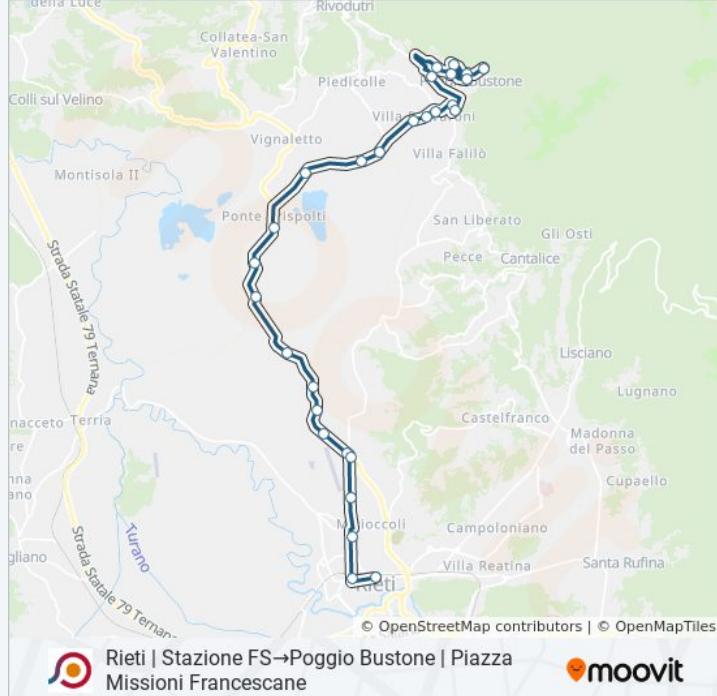

**Informazioni sulla linea bus COTRAL**

**Direzione:** Rieti | Stazione FS→Poggio Bustone | Piazza Missioni Francescane

**Fermate:** 28

**Durata del tragitto:** 30 min

**La linea in sintesi:**

Poggio Bustone | Via Ternana (San Pietro)

Poggio Bustone | Borgo San Pietro

Poggio Bustone | Via Garibaldi (San Pietro)

Poggio Bustone | Villa Giovannone

Poggio Bustone | Villa Roma

Poggio Bustone | Via Roma

Poggio Bustone | Piazza Battisti

Poggio Bustone | Via Mezzo Vigne

Poggio Bustone | Via Resistenza

Poggio Bustone | Piazza Missioni Francescane

Orari, mappe e fermate della linea bus COTRAL disponibili in un PDF su [moovitapp.com](https://moovitapp.com). Usa [App Moovit](#) per ottenere tempi di attesa reali, orari di tutte le altre linee o indicazioni passo-passo per muoverti con i mezzi pubblici a Roma e Lazio.