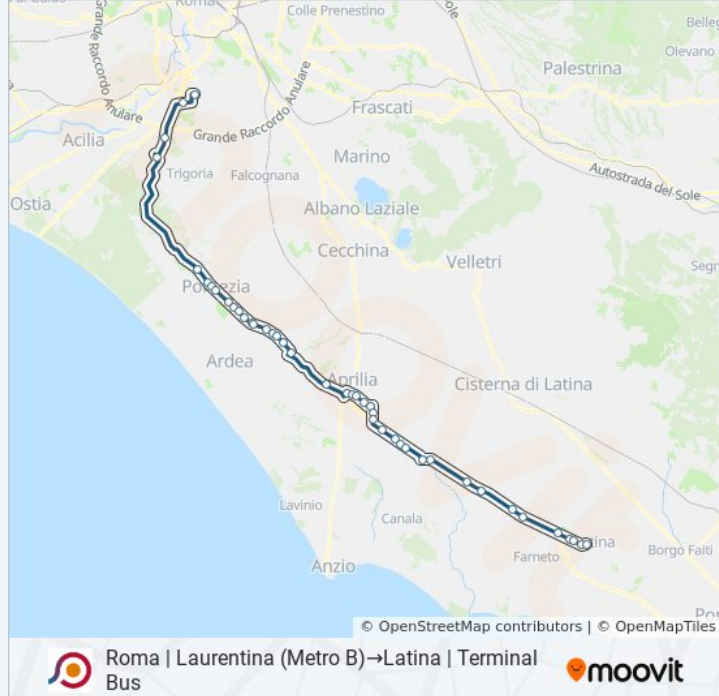

**Informazioni sulla linea bus COTRAL**

**Direzione:** Roma | Laurentina (Metro B)→Latina | Terminal Bus

**Fermate:** 42

**Durata del tragitto:** 85 min

**La linea in sintesi:**

Aprilia | Via Pontina Via Vallelata

Aprilia | Stazione FS

Aprilia | Piazza Repubblica

Aprilia | Via De Gasperi

Aprilia | Via Toscanini Via Cagliari

Aprilia | Via Toscanini Via Messina

Aprilia | Via Guardabasso Viale Italia

Aprilia | Via Guardabasso Via Pontina

Latina | Via Pontina (Le Ferriere)

Latina | Via Pontina (Borgo Montello)

Cisterna | Via Pontina (Prato Cesarino)

Latina | Via Pontina (Borgo Piave)

Latina | Borgo Piave

Latina | Via Piave Via Magra

Latina | Via Piave Via Scriva

Latina | Via Romagnoli

Latina | Terminal Bus

Orari, mappe e fermate della linea bus COTRAL disponibili in un PDF su [moovitapp.com](https://moovitapp.com). Usa [App Moovit](https://moovitapp.com) per ottenere tempi di attesa reali, orari di tutte le altre linee o indicazioni passo-passo per muoverti con i mezzi pubblici a Roma e Lazio.