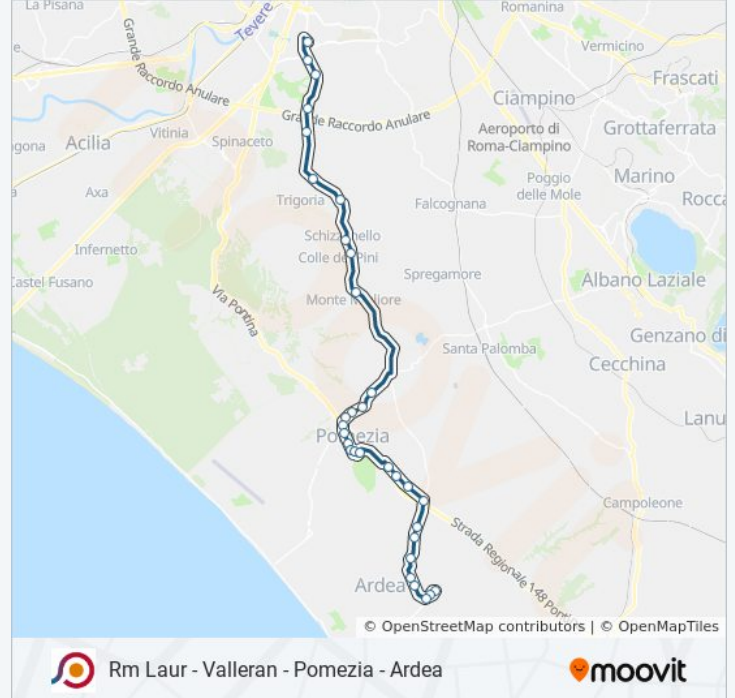

Usa Moovit per trovare le fermate della linea bus COTRAL più vicine a te e scoprire quando passerà il prossimo mezzo della linea bus COTRAL

**Direzione: Roma | Laurentina (Metro B)→Ardea
| Piazza Del Popolo**

Informazioni sulla linea bus COTRAL

Direzione: Roma | Laurentina (Metro B)→Ardea |
Piazza Del Popolo

Fermate: 32

Durata del tragitto: 47 min

La linea in sintesi:

Pomezia | Via Fellini

Pomezia | Via Pontina Vecchia, 1

Pomezia | Via Pontina Vecchia Via Santa Procula

Pomezia | Via Pontina Vecchia, 55

Laurentina Bv Caronti

Ardea | Via Laurentina Via Acquedotto

Ardea | Via Laurentina Via Industrie

Ardea | Via Laurentina Via Castagnetta

Ardea | Via Laurentina Via Nuova Florida

Ardea | Via Laurentina Via Stampelli

Ardea Via S. Marina/Niso

Ardea | Via Santa Marina (Cimitero)

Ardea | Piazza Del Popolo

Orari, mappe e fermate della linea bus COTRAL disponibili in un PDF su moovitapp.com. Usa [App Moovit](https://moovitapp.com) per ottenere tempi di attesa reali, orari di tutte le altre linee o indicazioni passo-passo per muoverti con i mezzi pubblici a Roma e Lazio.