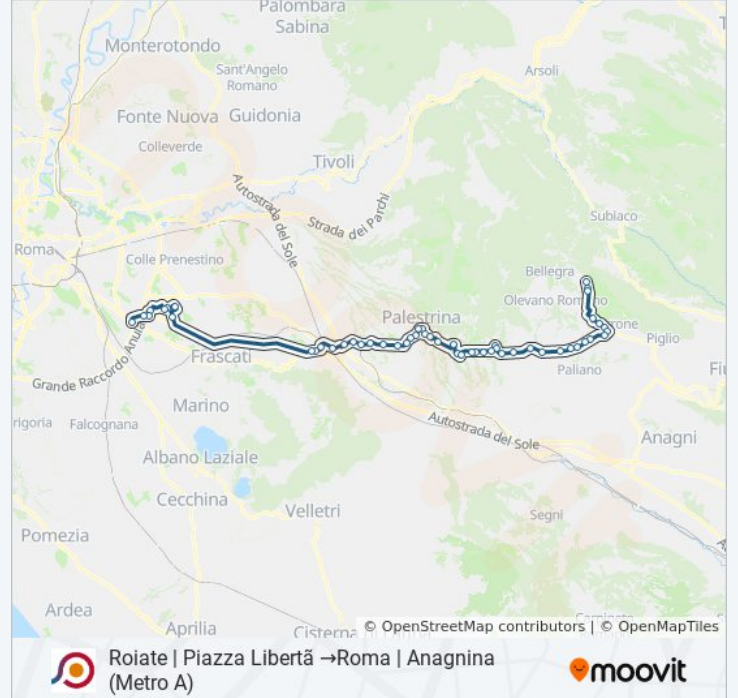

53 fermate

[VISUALIZZA GLI ORARI DELLA LINEA](#)

Roiate | Piazza Libertã
Roiate | Viale Giovanni XXIII
Roiate | Via Morra Rossa
Serrone | San Quirico
Serrone | Via Forese Via Colli
Serrone | Via Forese Via Velobra
Serrone | Via Forese Via Prenestina
Serrone | Via Prenestina Via Palianese
Serrone | Primo Ponte
Paliano | Via Fiuggi Via Colli
Paliano | Via Fiuggi (Colle S. Quirico)
Paliano | Via Fiuggina Via Mola Casale
Paliano | Via Fiuggi (Colle Canino)
Paliano | Via Fiuggi (Colle S. Giovenale)
Genazzano | Gimignano
Genazzano | Via Prenestina Nuova Via Mola Giuli
Genazzano | Via Prenestina (Madonnella)
Genazzano | Via Valle Rotelle Via Petroselli
Genazzano | Via Valle Rotelle Via Di Vittorio

San Cesareo | Via Prenestina Nuova

San Cesareo | Via Enopolio

San Cesareo | Via Casilina Via Corridoni

Maremmana /Colle Del Noce

San Cesareo | Via Maremmana Via Radicofani

San Cesareo | Via Maremmana Via Turchino

Passolombardo/Carpenè

Roma | Univ. Tor Vergata (Facoltà Medicina)

Cambridge

Cambridge/Columbia

Tor Vergata/Aula Magna

Carnevale/Lettere

Alimena B./Giurisprudenza

Orari, mappe e fermate della linea bus COTRAL disponibili in un PDF su moovitapp.com. Usa [App Moovit](#) per ottenere tempi di attesa reali, orari di tutte le altre linee o indicazioni passo-passo per muoverti con i mezzi pubblici a Roma e Lazio.