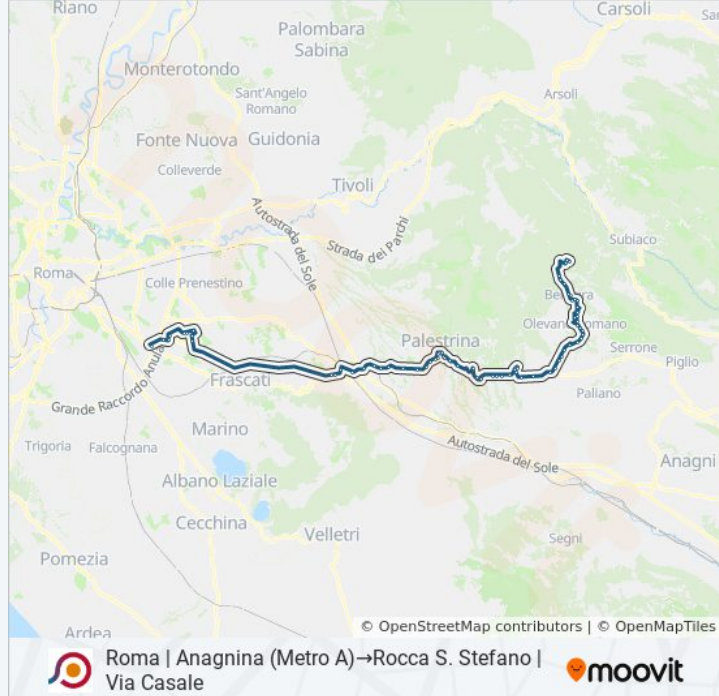

Usa Moovit per trovare le fermate della linea bus COTRAL più vicine a te e scoprire quando passerà il prossimo mezzo della linea bus COTRAL

Direzione: Roma | Anagnina (Metro A)→Rocca S. Stefano | Via Casale

Genazzano | Via Valle Rotelle Via Petroselli

Genazzano | Via Prenestina (Madonnella)

Genazzano | Via Prenestina Nuova Via Mola Giuli

Genazzano | Gimignano

Paliano | Via Maremmana Via Fiuggina

Olevano | Zona Artigianale

Olevano | Via Maremmana Via Morano

Olevano | Via Maremmana Contrada Colle Quigliano

Olevano | Via Maremmana Contrada Villa Marina

Olevano | Via Maremmana Contrada Scime

Olevano | Via Maremmana Via Corso

Olevano | Viale V. Veneto Via Roccardi