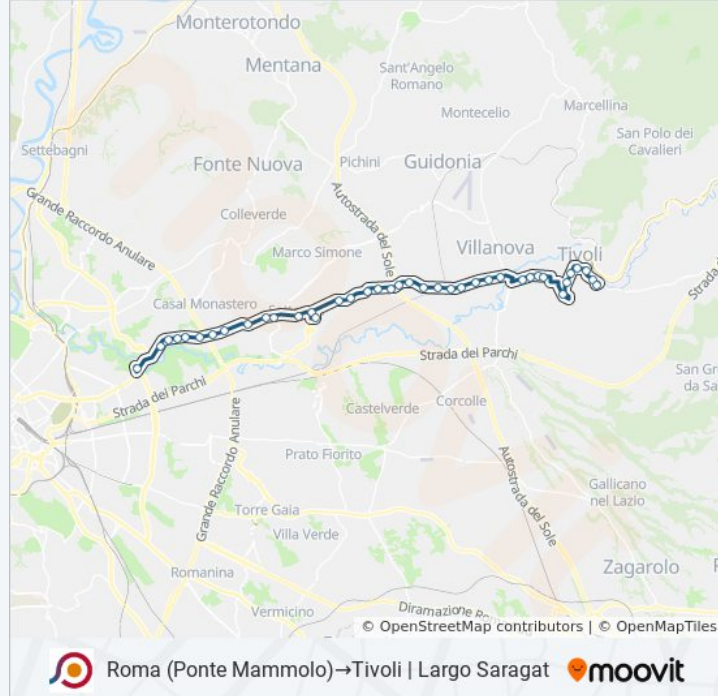

Usa Moovit per trovare le fermate della linea bus COTRAL più vicine a te e scoprire quando passerà il prossimo mezzo della linea bus COTRAL

Direzione: Roma (Ponte Mammolo)→Tivoli | Largo Saragat

39 fermate

Informazioni sulla linea bus COTRAL

Direzione: Roma (Ponte Mammolo)→Tivoli | Largo Saragat

Fermate: 39

Durata del tragitto: 60 min

La linea in sintesi:

Guidonia | Via Tiburtina Via Tartari

Guidonia | Via Tiburtina Via Platani

Guidonia | Via Tiburtina (Pontelucano)

Tivoli | Via Tiburtina Via Serena

Tivoli | Via Tiburtina Via Adriano

Tivoli | Via Tiburtina (Villa Adriana)

Tivoli | Via Tiburtina Via Orti

Tivoli | Via Tiburtina Via S. Vittorino

Tivoli | Via Tiburtina (G. D. Finanza)

Tivoli | Via Tiburtina Viale Arnaldi

Tivoli | Piazzale Nazioni Unite

Tivoli | Via Empolitana (Ospedale)

Tivoli | Via Empolitana Via Toti

Tivoli | Largo Saragat

Orari, mappe e fermate della linea bus COTRAL disponibili in un PDF su moovitapp.com. Usa [App Moovit](https://moovitapp.com) per ottenere tempi di attesa reali, orari di tutte le altre linee o indicazioni passo-passo per muoverti con i mezzi pubblici a Roma e Lazio.