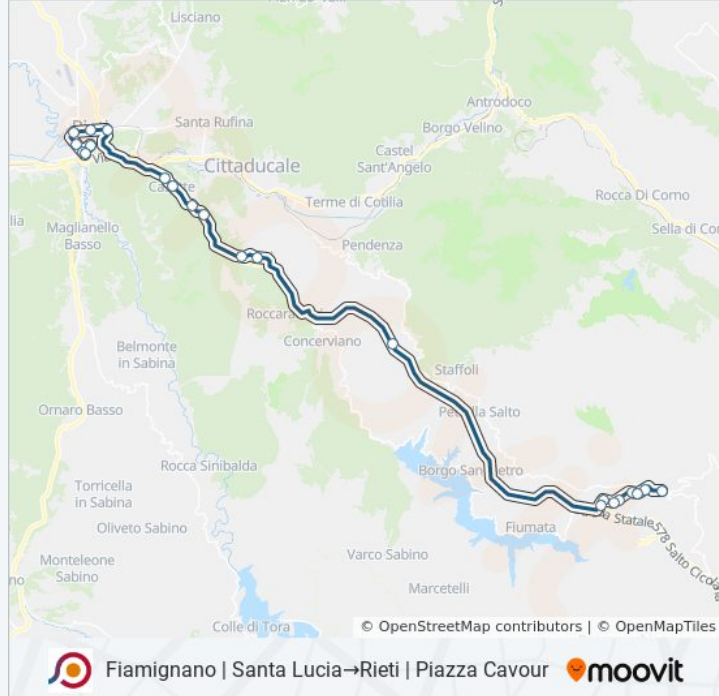

Fiamignano | Santa Lucia→Rieti | Piazza Cavour

[Scarica L'App](#)

La linea bus COTRAL Fiamignano | Santa Lucia→Rieti | Piazza Cavour ha una destinazione. Durante la settimana è operativa:

(1) Fiamignano | Santa Lucia→Rieti | Piazza Cavour: 18:30

Usa Moovit per trovare le fermate della linea bus COTRAL più vicine a te e scoprire quando passerà il prossimo mezzo della linea bus COTRAL

Direzione: Fiamignano | Santa Lucia→Rieti | Piazza Cavour

22 fermate

Informazioni sulla linea bus COTRAL

Direzione: Fiamignano | Santa Lucia→Rieti | Piazza Cavour

Fermate: 22

Durata del tragitto: 45 min

La linea in sintesi:

Rieti | Via Sasseti Via Salaria

Rieti | Via Salaria Via Sasseti

Rieti | Piazza Cavour

Orari, mappe e fermate della linea bus COTRAL disponibili in un PDF su moovitapp.com. Usa [App Moovit](#) per ottenere tempi di attesa reali, orari di tutte le altre linee o indicazioni passo-passo per muoverti con i mezzi pubblici a Roma e Lazio.