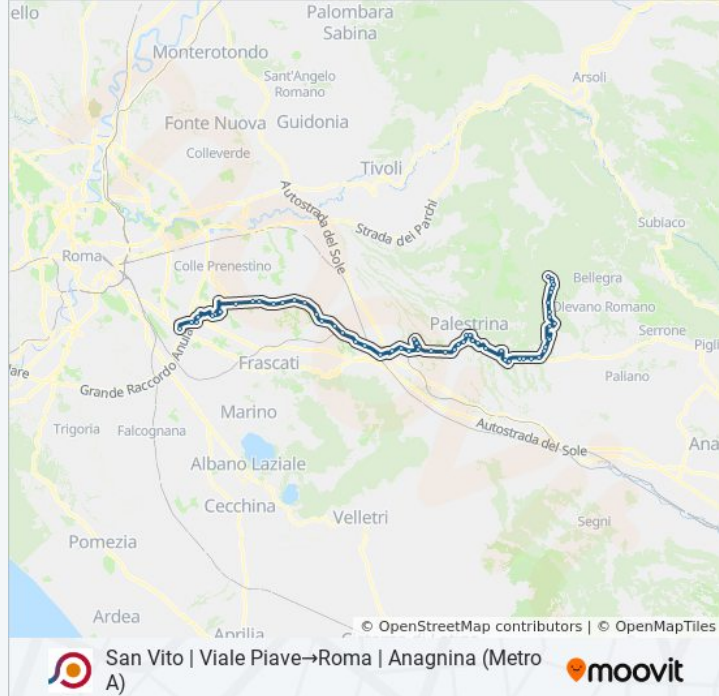

Zagarolo | Via Prenest. Nuova V.le Ungheria

Zagarolo | Via Prenest. Nuova Via Stazione

San Cesareo | Via Prenestina Nuova

San Cesareo | Via Enopolio

San Cesareo | Via Casilina Via Corridoni

San Cesareo | Via Casilina Via Col Fiorito

San Cesareo | Via Casilina Via Passero

Colonna | Via Casilina (Stazione Fs)

San Cesareo | Valle Canestra

Monte Compatri | Via Casilina Via Marmorelle

Monte Compatri | Via Casilina (Laghetto)

Monte Compatri | Via Casilina Via Acqua Felice