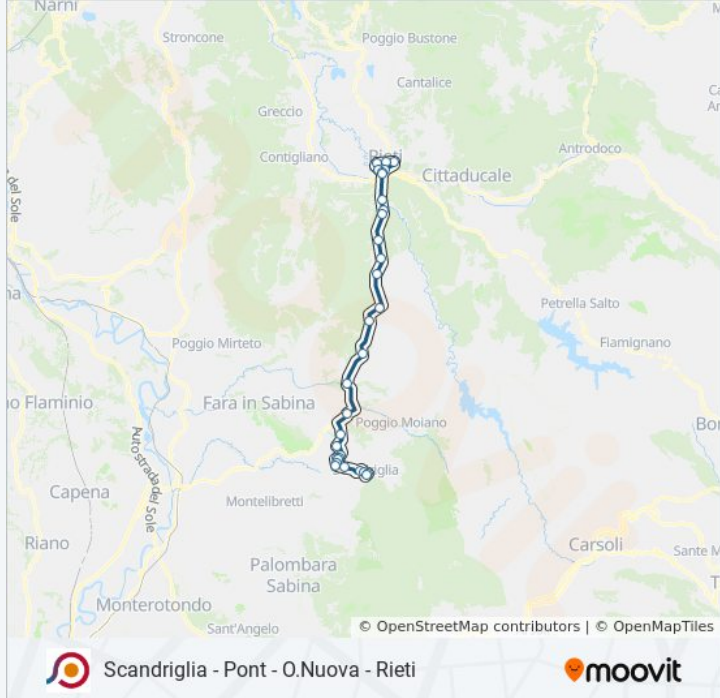

Rieti | Via Salaria Via Turanense

Rieti | San Giovanni Reatino

Rieti | Maglianello Basso

Rieti | Via Salaria Via Zoccani

Rieti | Casale Bucci

Rieti | Via Salaria Via Sassetti

Rieti | Piazza Cavour

Rieti | Largo Bersaglieri

Rieti | Stazione FS

Rieti | Viale Verani

Rieti | Viale Matteucci

Rieti | Via Sassetti Via Salaria

Orari, mappe e fermate della linea bus COTRAL disponibili in un PDF su moovitapp.com. Usa [App Moovit](#) per ottenere tempi di attesa reali, orari di tutte le altre linee o indicazioni passo-passo per muoverti con i mezzi pubblici a Roma e Lazio.

[Scopri Moovit](#) • [Soluzioni MaaS](#) • [Paesi disponibili](#) • [Mooviter Community](#)

© 2024 Moovit - Tutti i diritti riservati

Controlla gli orari di arrivo in tempo reale