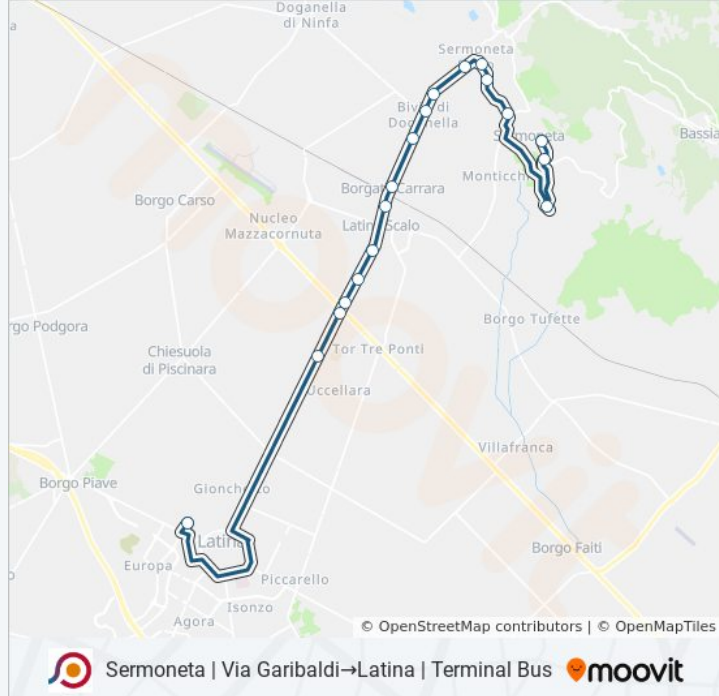

Latina | Viale Stazione Via Olmo

Latina | Viale Stazione Via Oleandro

Latina | Viale Stazione Via Gloria

Latina | Viale Stazione Via Appia

Latina | Via Epitaffio Str. Piscinara

Latina | Via Epitaffio Str. Piscinara

Latina | Via Epitaffio Str. Congiunte

Latina | Via Epitaffio Via Gionchetto

Orari della linea bus COTRAL

Orari di partenza verso Sermoneta | Via Garibaldi→Latina | Terminal Bus:

lunedì	14:35 - 19:40
martedì	14:35 - 19:40
mercoledì	14:35 - 19:40
giovedì	19:40
venerdì	19:40
sabato	19:40
domenica	Non in Servizio

Informazioni sulla linea bus COTRAL

Direzione: Sermoneta | Via Garibaldi→Latina | Terminal Bus

Fermate: 23

Durata del tragitto: 35 min

La linea in sintesi:

Latina | Corso Matteotti Via Milazzo

Latina | Viale 18 Dicembre

Latina | Piazza S. M. Goretti

Latina | Terminal Bus

Orari, mappe e fermate della linea bus COTRAL disponibili in un PDF su moovitapp.com. Usa [App Moovit](#) per ottenere tempi di attesa reali, orari di tutte le altre linee o indicazioni passo-passo per muoverti con i mezzi pubblici a Roma e Lazio.