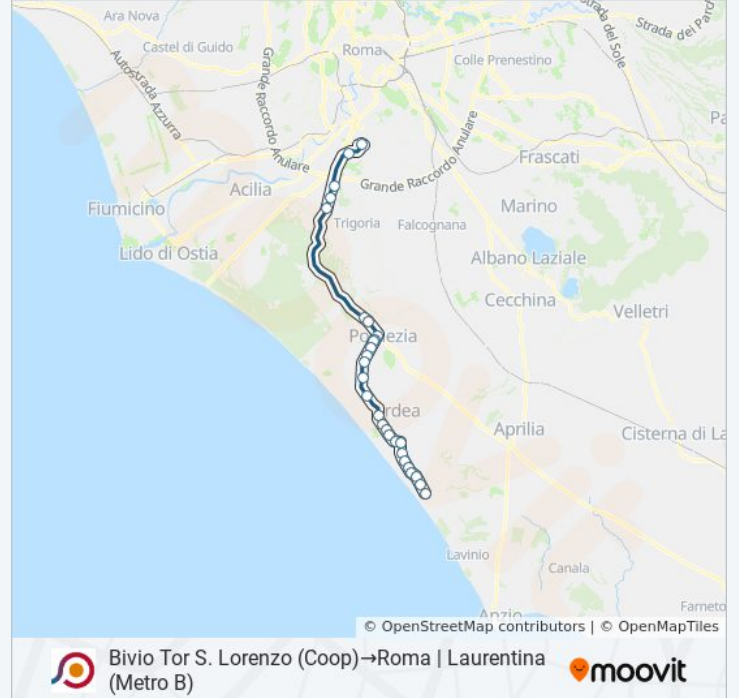

### Informazioni sulla linea bus COTRAL

**Direzione:** Bivio Tor S. Lorenzo (Coop)→Roma | Laurentina (Metro B)

**Fermate:** 28

**Durata del tragitto:** 60 min

**La linea in sintesi:**

Pomezia | Via Del Mare Via Cavour

Pomezia | Via Del Mare Via Pontina

Pomezia | Via Pontina Via Naro

Pomezia | Via Pontina (Monte D'Oro)

Roma | Tor De' Cenci

Roma | Via Pontina Via Vallerano

Pontina/Resistenza

Oceano Atlantico/Pavese

Roma | Laurentina (Metro B)

Orari, mappe e fermate della linea bus COTRAL disponibili in un PDF su [moovitapp.com](https://moovitapp.com). Usa [App Moovit](https://moovitapp.com) per ottenere tempi di attesa reali, orari di tutte le altre linee o indicazioni passo-passo per muoverti con i mezzi pubblici a Roma e Lazio.