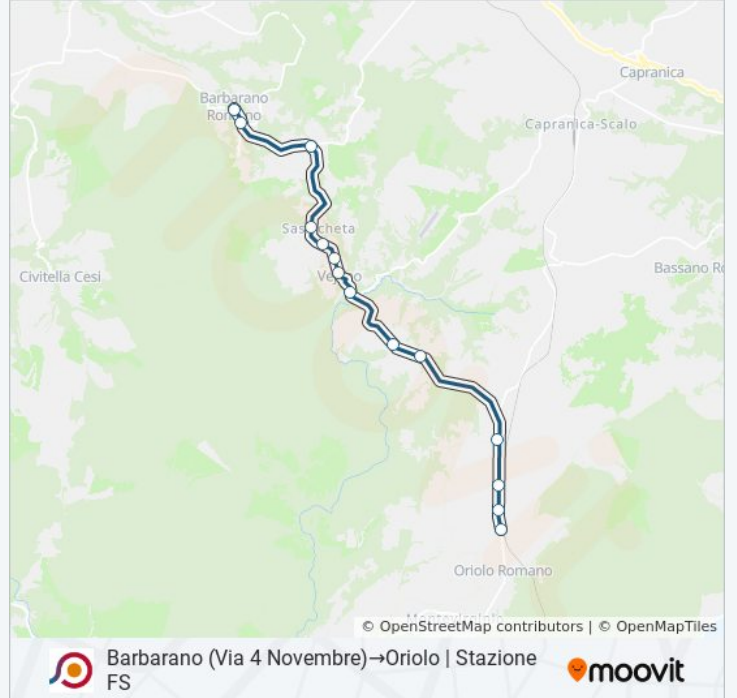

## Barbarano (Via 4 Novembre)→Oriolo | Stazione FS

Scarica L'App

La linea bus COTRAL Barbarano (Via 4 Novembre)→Oriolo | Stazione FS ha una destinazione. Durante la settimana è operativa:

(1) Barbarano (Via 4 Novembre)→Oriolo | Stazione FS: 19:50

### Direzione: Barbarano (Via 4 Novembre)→Oriolo | Stazione FS

14 fermate

[VISUALIZZA GLI ORARI DELLA LINEA](#)

- Barbarano (Via 4 Novembre)
- Barbarano | Cimitero
- Barbarano | Via Braccianese Via Vejano
- Vejano | Via Braccianese (Sassicheta)
- Vejano | Cimitero
- Vejano | Via Umberto
- Vejano | Piazza Diaz
- Vejano | Via Braccianese Via Pantane
- Vejano | Via Braccianese (Morsiano)
- Vejano | Via Braccianese (Ischia)
- Oriolo | Via Braccianese Str. Castellina
- Oriolo | Via Braccianese Via Fontanella
- Oriolo | Via Braccianese Str. Croce Nuova
- Oriolo | Stazione FS

### Orari della linea bus COTRAL

Orari di partenza verso Barbarano (Via 4 Novembre)→Oriolo | Stazione FS:

lunedì	19:50
martedì	19:50
mercoledì	19:50
giovedì	Non in Servizio
venerdì	19:50
sabato	19:50
domenica	Non in Servizio

### Informazioni sulla linea bus COTRAL

**Direzione:** Barbarano (Via 4 Novembre)→Oriolo | Stazione FS

**Fermate:** 14

**Durata del tragitto:** 20 min

**La linea in sintesi:**

Orari, mappe e fermate della linea bus COTRAL disponibili in un PDF su [moovitapp.com](https://moovitapp.com). Usa [App Moovit](#) per ottenere tempi di attesa reali, orari di tutte le altre linee o indicazioni passo-passo per muoverti con i mezzi pubblici a Roma e Lazio.