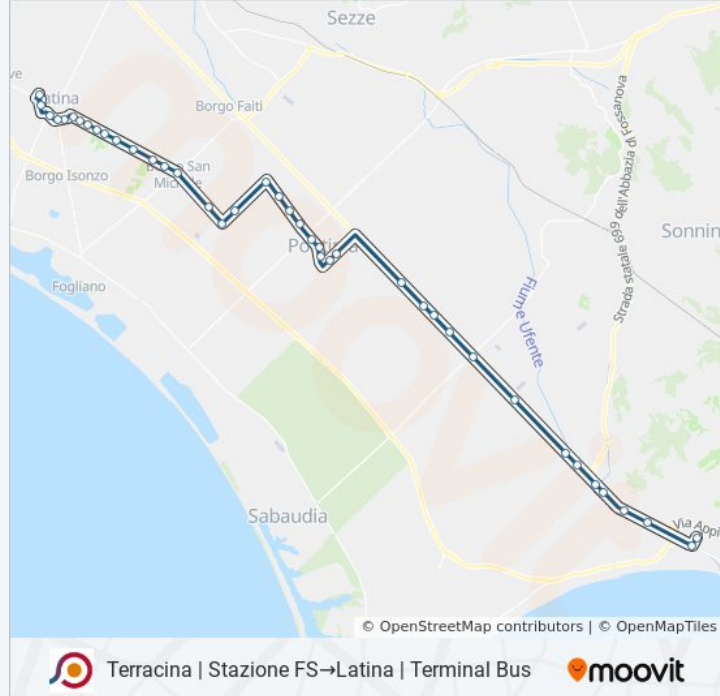

Latina | Parco Falcone E Borsellino

Latina | Mercato Annonario

Latina | Palazzo Emme

Latina | Stadio

Latina | Via Villafranca

Latina | Terminal Bus

Orari, mappe e fermate della linea bus COTRAL disponibili in un PDF su moovitapp.com. Usa [App Moovit](https://moovitapp.com) per ottenere tempi di attesa reali, orari di tutte le altre linee o indicazioni passo-passo per muoverti con i mezzi pubblici a Roma e Lazio.