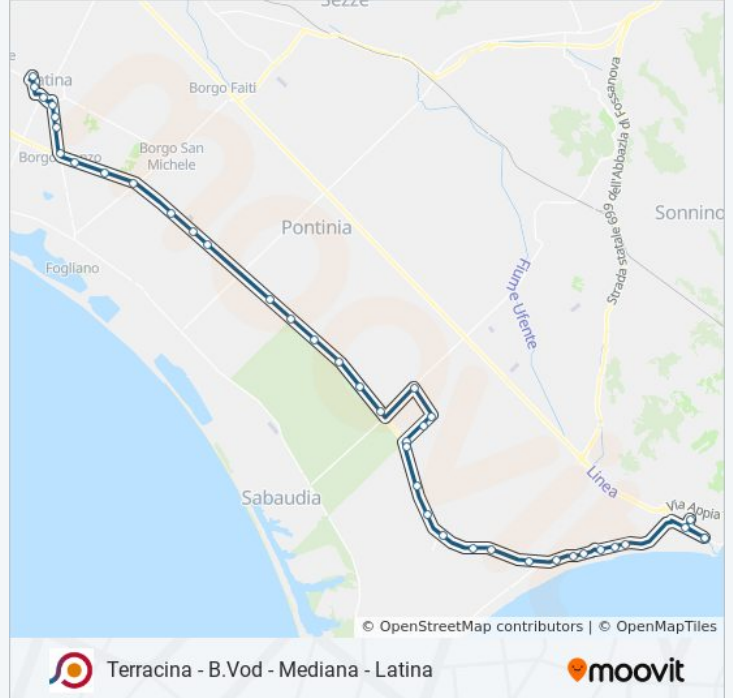

Terracina | Via Pontina Via Piramo

Terracina | Via Pontina Riva Margherite

Terracina | Via Pontina Str. Crocetta

Terracina | Via Pontina Via Migliara 58

Terracina | Via Pontina (La Marna)

Terracina | Via Pontina (San Vito)

Informazioni sulla linea bus COTRAL

Direzione: Terracina | Stazione FS→Latina | Terminal Bus

Fermate: 38

Durata del tragitto: 60 min

La linea in sintesi:

Sabaudia | Via Pontina Via Migliara 53

Sabaudia | Via Pontina (Km 90)

Latina | Via Pontina (Scoperto Madonna Giulia)

Latina | Via Pontina (Borgo S. Michele)

Latina | Via Pontina (Argilla)

Latina | Via Pontina (Borgo Isonzo)

Latina | Borgo Isonzo

Latina | Via Isonzo Via Agorà

Latina | Via Isonzo Via Priverno

Latina | Viale Marconi (Ospedale)

Latina | Stadio

Latina | Via Villafranca

Latina | Terminal Bus

Orari, mappe e fermate della linea bus COTRAL disponibili in un PDF su moovitapp.com. Usa [App Moovit](https://moovitapp.com) per ottenere tempi di attesa reali, orari di tutte le altre linee o indicazioni passo-passo per muoverti con i mezzi pubblici a Roma e Lazio.