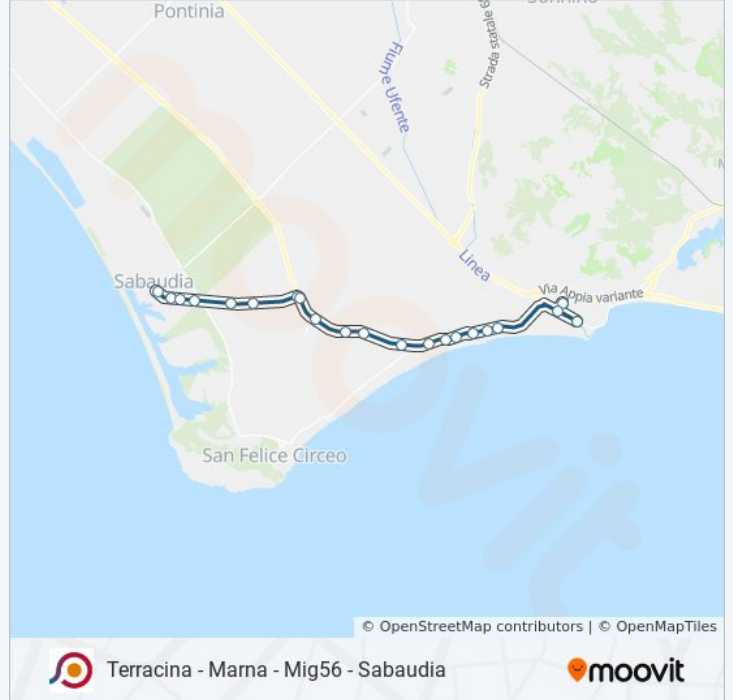

Terracina | Via Pontina Via Piramo

Terracina | Via Pontina Riva Margherite

Terracina | Via Pontina Str. Crocetta

Terracina | Via Pontina Via Migliara 58

Terracina | Via Pontina (La Marna)

Terracina | Via Pontina (San Vito)

Terracina | Via Pontina Via Migliara 56

Terracina | Via Migliara 56 Via Pontina

Terracina | Via Migliara 56 Via Sant'Isidoro

Sabaudia | Via Migliara 56 Via De Sica

Sabaudia | Parco Del Circeo

Sabaudia | Via Carlo Alberto Via Teano

Sabaudia | Via Carlo Alberto Via Genova

Orari della linea bus COTRAL

Orari di partenza verso Terracina | Stazione FS→Sabaudia | Piazza Oberdan:

lunedì	12:40
martedì	12:40
mercoledì	12:40
giovedì	07:00 - 12:40
venerdì	07:00 - 12:40
sabato	07:00 - 12:40
domenica	Non in Servizio

Informazioni sulla linea bus COTRAL

Direzione: Terracina | Stazione FS→Sabaudia | Piazza Oberdan

Fermate: 20

Durata del tragitto: 40 min

La linea in sintesi:

Orari, mappe e fermate della linea bus COTRAL disponibili in un PDF su moovitapp.com. Usa [App Moovit](#) per ottenere tempi di attesa reali, orari di tutte le altre linee o indicazioni passo-passo per muoverti con i mezzi pubblici a Roma e Lazio.