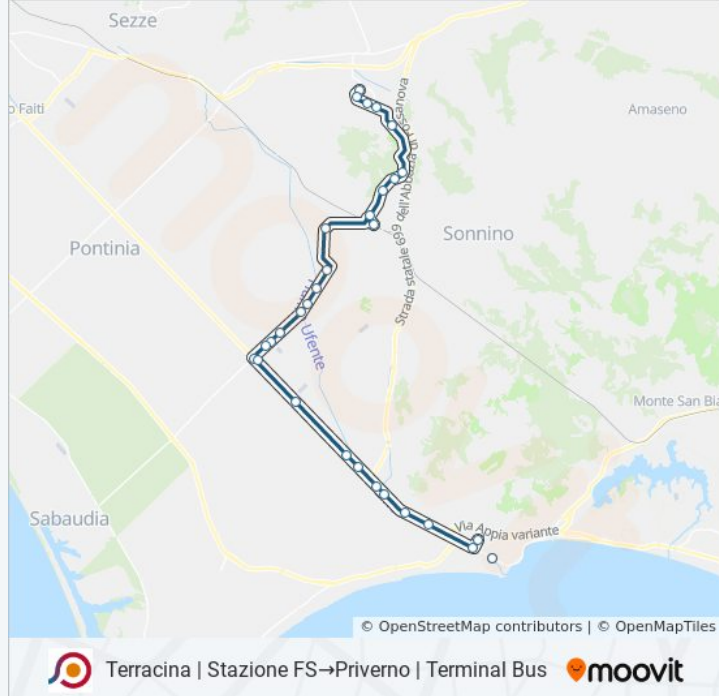

Usa Moovit per trovare le fermate della linea bus COTRAL più vicine a te e scoprire quando passerà il prossimo mezzo della linea bus COTRAL

**Direzione: Terracina | Stazione FS→Priverno | Terminal Bus**

**Informazioni sulla linea bus COTRAL**

**Direzione:** Terracina | Stazione FS→Priverno | Terminal Bus

**Fermate:** 29

**Durata del tragitto:** 50 min

**La linea in sintesi:**

Fossanova Staz. FS

Priverno | Via Marittima (Stazione Fs)

Priverno | Via Marittima Via Scalo

Priverno | Abbazia Di Fossanova

Priverno | Fossanova

Priverno | Via Marittima Via Font. Canarelle

Priverno | Via Grotta Via Marittima

Priverno | Via Grotta Via Martiri Avola

Priverno | Via Grotta Via Stazione

Priverno | Terminal Bus

Orari, mappe e fermate della linea bus COTRAL disponibili in un PDF su [moovitapp.com](https://moovitapp.com). Usa [App Moovit](#) per ottenere tempi di attesa reali, orari di tutte le altre linee o indicazioni passo-passo per muoverti con i mezzi pubblici a Roma e Lazio.