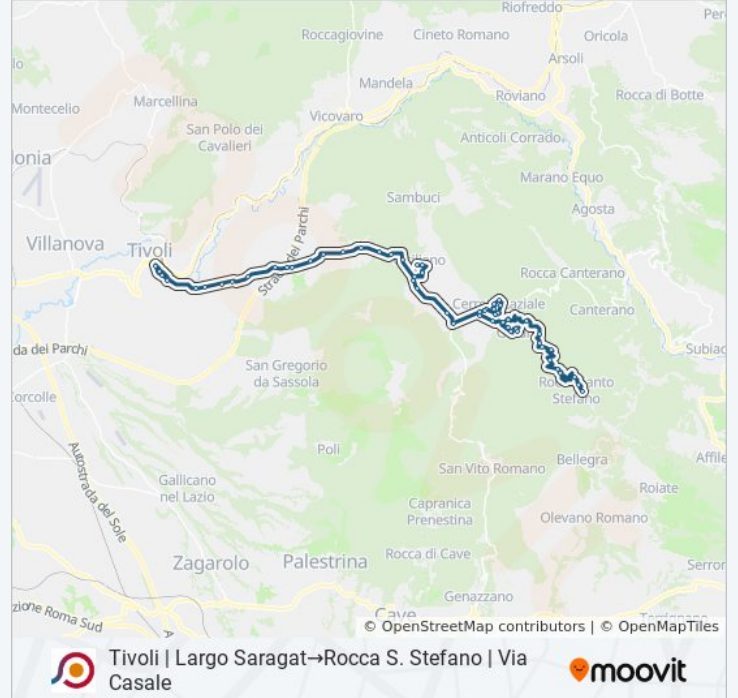

Usa Moovit per trovare le fermate della linea bus COTRAL più vicine a te e scoprire quando passerà il prossimo mezzo della linea bus COTRAL

**Direzione: Tivoli | Largo Saragat→Rocca S. Stefano | Via Casale**

Cerreto | Via Ponte Nuovo

Cerreto | Via Chiodetto

Cerreto | Via Costa Sole, 76

Cerreto | Via Costa Sole Via Grotte

Cerreto | Via Costa Sole Via Empolitana

Cerreto | Via Empolitana Via Costa Sole

Gerano | Via Empolitana Via Fontana Ciocio

Gerano | Via Empolitana Via Gerano

Gerano | Via Marzio Via Jumara

Gerano | Via Marzio Via Cesarovo

Gerano | Via Collicelli

Gerano | Piazza Della Repubblica

Gerano | Via Collicelli

Gerano | Via Marzio Via Cesarovo