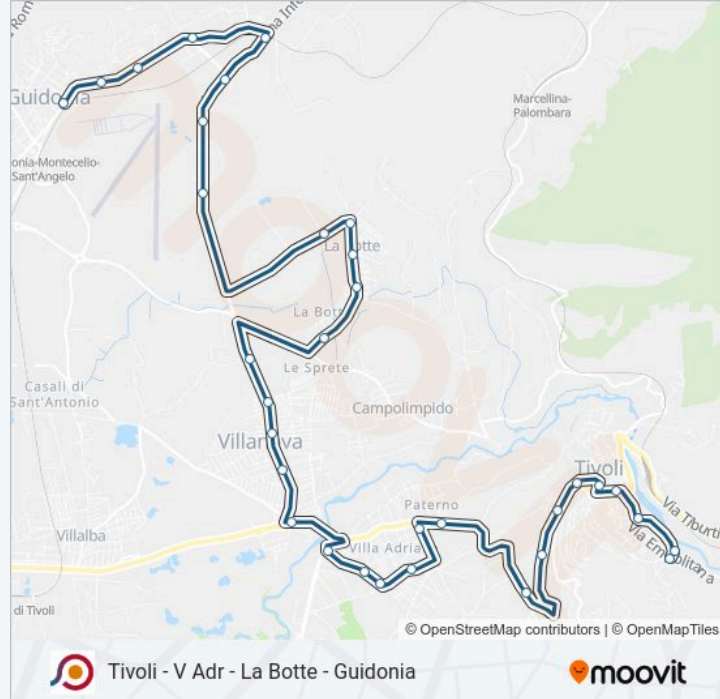

Tivoli - V Adr - La Botte - Guidonia

Scarica L'App

La linea bus COTRAL Tivoli - V Adr - La Botte - Guidonia ha una destinazione. Durante la settimana è operativa: (1) Tivoli | Largo Saragat | Ist. Lazzaro Spallanzani→Guidonia | Viale Roma (Aeroporto): 06:10 - 20:00
Usa Moovit per trovare le fermate della linea bus COTRAL più vicine a te e scoprire quando passerà il prossimo mezzo della linea bus COTRAL

Informazioni sulla linea bus COTRAL

Direzione: Tivoli | Largo Saragat | Ist. Lazzaro Spallanzani→Guidonia | Viale Roma (Aeroporto)

Fermate: 33

Durata del tragitto: 33 min

La linea in sintesi:

Guidonia | Via Maremmana Via Campanella

Guidonia | Via Maremmana Via Gentile

Guidonia | Via Maremmana Via Ferrari

Guidonia | Via Ferrari Via Gentile

Guidonia | Via Ferrari Via Verdi

Guidonia | Via Ferrari Via Mascagni

Guidonia | Viale Roma (Aeroporto)

Orari, mappe e fermate della linea bus COTRAL disponibili in un PDF su moovitapp.com. Usa App Moovit per ottenere tempi di attesa reali, orari di tutte le altre linee o indicazioni passo-passo per muoverti con i mezzi pubblici a Roma e Lazio.