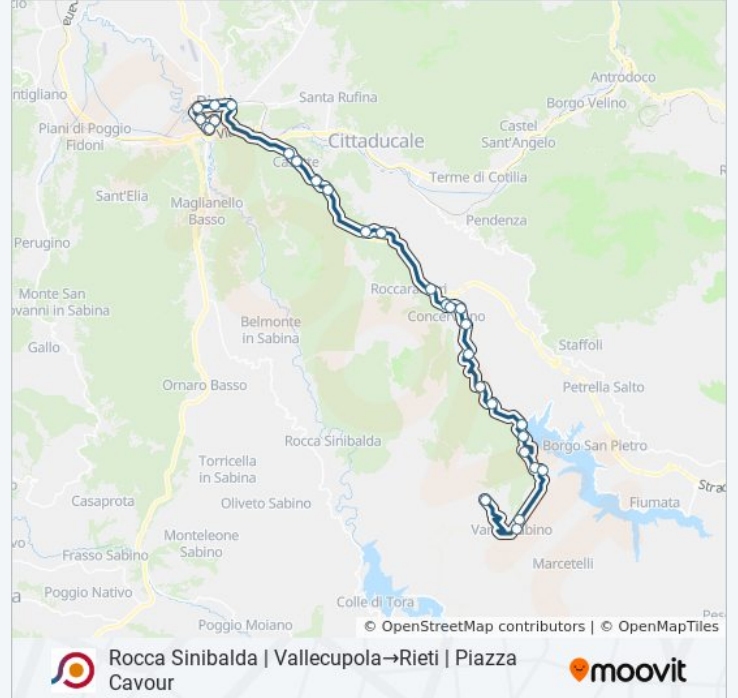

Rocca Sinibalda | Vallecupola→Rieti | Piazza Cavour

[Scarica L'App](#)

La linea bus COTRAL Rocca Sinibalda | Vallecupola→Rieti | Piazza Cavour ha una destinazione. Durante la settimana è operativa:

(1) Rocca Sinibalda | Vallecupola→Rieti | Piazza Cavour: 16:00

Usa Moovit per trovare le fermate della linea bus COTRAL più vicine a te e scoprire quando passerà il prossimo mezzo della linea bus COTRAL

Direzione: Rocca Sinibalda | Vallecupola→Rieti | Piazza Cavour

Informazioni sulla linea bus COTRAL

Direzione: Rocca Sinibalda | Vallecupola→Rieti | Piazza Cavour

Fermate: 29

Durata del tragitto: 60 min

La linea in sintesi:

Rieti | Via Salto Cicolana (Km 5)

Rieti | Casette

Rieti | Via Salto Cicolana (Km 3)

Rieti | Largo Bersaglieri

Rieti | Stazione FS

Rieti | Viale Verani

Rieti | Viale Matteucci

Rieti | Via Sasseti Via Salaria

Rieti | Via Salaria Via Sasseti

Rieti | Piazza Cavour