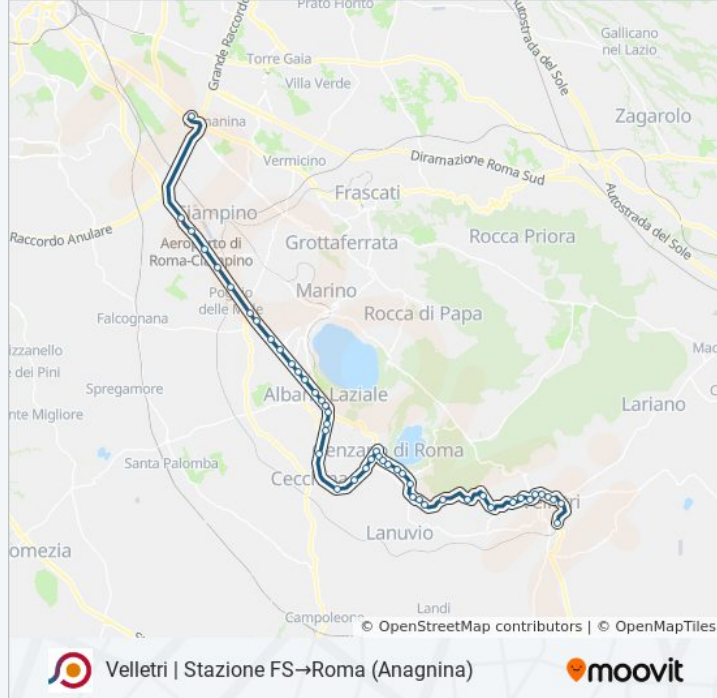

Albano Via Trilussa /Mascagni

Albano Staz. Fs/Trilussa

Albano | Corso Matteotti

Albano | Piazza Mazzini

Albano | Via Appia Via Mole

Appia /Villetta Stazione FS

Appia /Via Ercolano

Appia Via Santa Caterina

Marino | Via Appia Via Colle Picchione

Marino | Via Appia Via Lago Albano

Appia /Vicolo Divino Amore

Marino | Via Appia (Frattocchie)

S. Maria Delle Mole | Via Appia (Palaghiaccio)

Ciampino | Via Appia Via Ferrari

Appia /Via Dei Laghi

Roma | Via Appia (Aeroporto Ciampino)

Roma | Via Appia (Enav)

Roma (Anagnina)

Orari, mappe e fermate della linea bus COTRAL disponibili in un PDF su moovitapp.com. Usa [App Moovit](https://moovitapp.com) per ottenere tempi di attesa reali, orari di tutte le altre linee o indicazioni passo-passo per muoverti con i mezzi pubblici a Roma e Lazio.