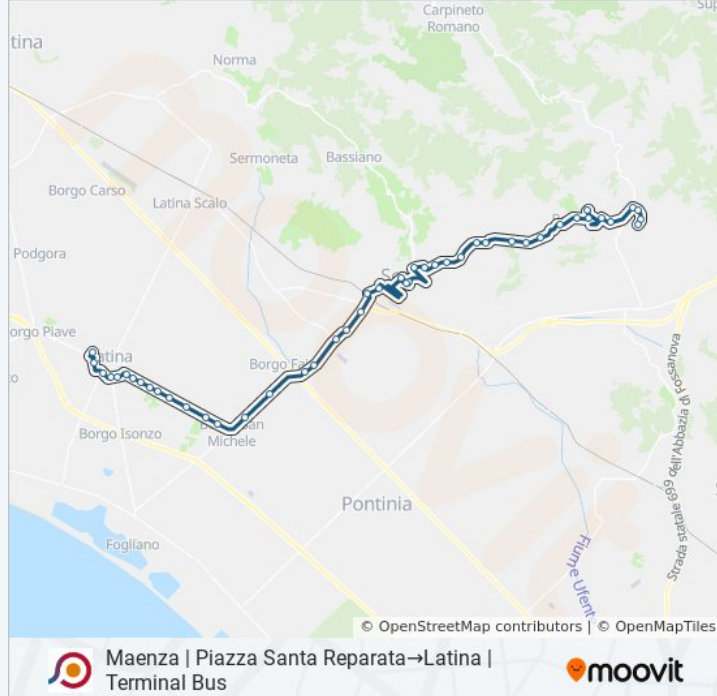

Latina | Via Monti Lepini (Zona Industriale)

Latina | Via Monti Lepini (Expo)

Latina | Via Monti Lepini Via Podere

Latina | Via Monti Lepini Via San Francesco

Latina | Piazza Aldo Moro

Latina | Via Don Torello

Latina | Parco Falcone E Borsellino

Latina | Mercato Annonario

Latina | Palazzo Emme

Latina | Stadio

Latina | Via Villafranca

Latina | Terminal Bus

Orari, mappe e fermate della linea bus COTRAL disponibili in un PDF su moovitapp.com. Usa [App Moovit](https://moovit.com) per ottenere tempi di attesa reali, orari di tutte le altre linee o indicazioni passo-passo per muoverti con i mezzi pubblici a Roma e Lazio.