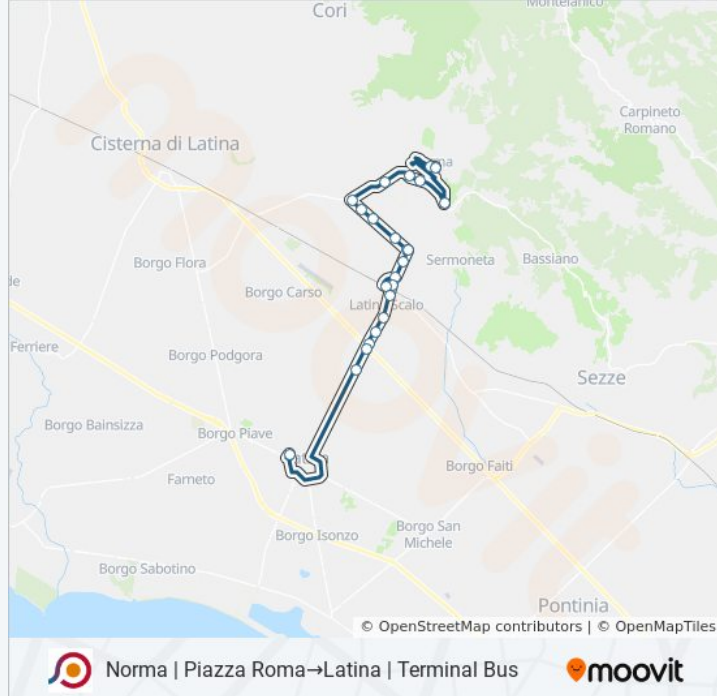

Sermoneta | Doganella

Sermoneta | Via Pastine Via Mimose

Sermoneta | Via Pastine Via Ponte Sordino

Sermoneta | Via Pastine Via Dormigliosa

Sermoneta | Bivio Doganella

Sermoneta | Le Pastine

Stabilimento Mistral

Orari di partenza verso Norma | Piazza Roma→Latina | Terminal Bus:

lunedì	06:10
martedì	06:10
mercoledì	06:10
giovedì	06:10
venerdì	06:10
sabato	06:10
domenica	Non in Servizio

**Informazioni sulla linea bus COTRAL**

**Direzione:** Norma | Piazza Roma→Latina | Terminal Bus

**Fermate:** 26

**Durata del tragitto:** 46 min

**La linea in sintesi:**

Latina | Via Epitaffio Str. Piscinara

Latina | Via Epitaffio Str. Congiunte

Latina | Via Epitaffio Via Gionchetto

Latina | Corso Matteotti Via Milazzo

Latina | Viale 18 Dicembre

Latina | Piazza S. M. Goretti

Latina | Terminal Bus

Orari, mappe e fermate della linea bus COTRAL disponibili in un PDF su [moovitapp.com](https://moovitapp.com). Usa [App Moovit](#) per ottenere tempi di attesa reali, orari di tutte le altre linee o indicazioni passo-passo per muoverti con i mezzi pubblici a Roma e Lazio.