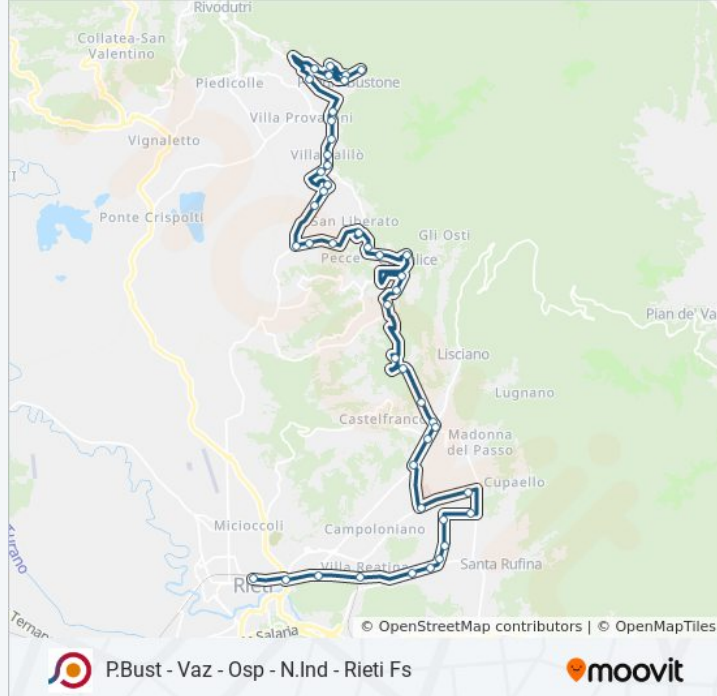

Rieti | Via Scienze

Cittaducale | Via Scienze Via Chimica

Cittaducale | Via Scienze Via Salaria

Cittaducale | Via Salaria, 45

Cittaducale | Via Salaria Via Elettronica

Rieti | Villa Reatina

Rieti | Via Salaria Via Terminillo

Rieti | Largo Bersaglieri

Rieti | Stazione FS

Orari, mappe e fermate della linea bus COTRAL disponibili in un PDF su moovitapp.com. Usa [App Moovit](https://moovitapp.com) per ottenere tempi di attesa reali, orari di tutte le altre linee o indicazioni passo-passo per muoverti con i mezzi pubblici a Roma e Lazio.