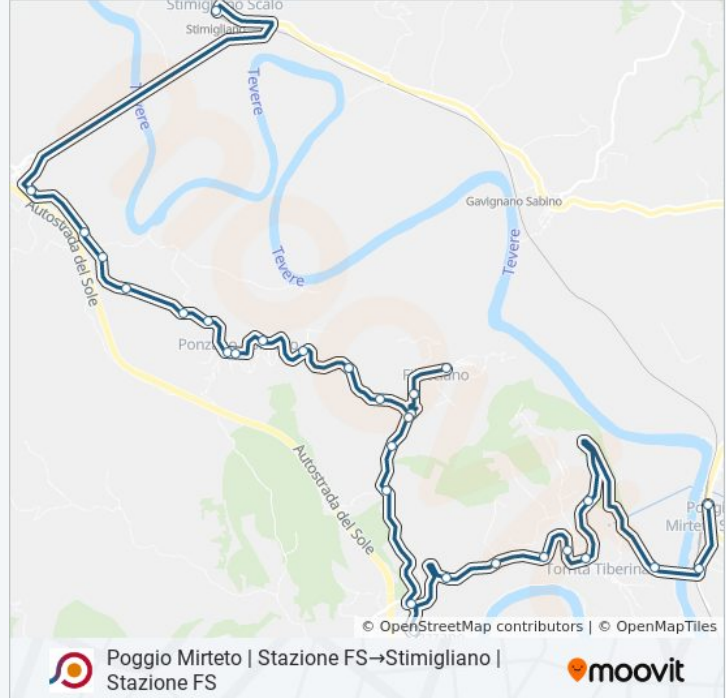

Filacciano | Via Ponzano Str. Focicchia

Ponzano | Via Filacciano Via Europa

Ponzano | Contrada Sant'Angelo

Ponzano | Piazza Ungheria

Ponzano | Borgo Garibaldi

Ponzano | Strada Tevere

Ponzano | Monterone

Ponzano | Abbazia Sant'Andrea

Ponzano | Via Sant'Oreste Via Mola

Ponzano | Via Sant'Oreste Via Piana

Ponzano | Casello

Stimigliano | Stazione FS

Orari, mappe e fermate della linea bus COTRAL disponibili in un PDF su moovitapp.com. Usa [App Moovit](#) per ottenere tempi di attesa reali, orari di tutte le altre linee o indicazioni passo-passo per muoverti con i mezzi pubblici a Roma e Lazio.

[Scopri Moovit](#) • [Soluzioni MaaS](#) • [Paesi disponibili](#) • [Mooviter Community](#)

© 2024 Moovit - Tutti i diritti riservati

Controlla gli orari di arrivo in tempo reale