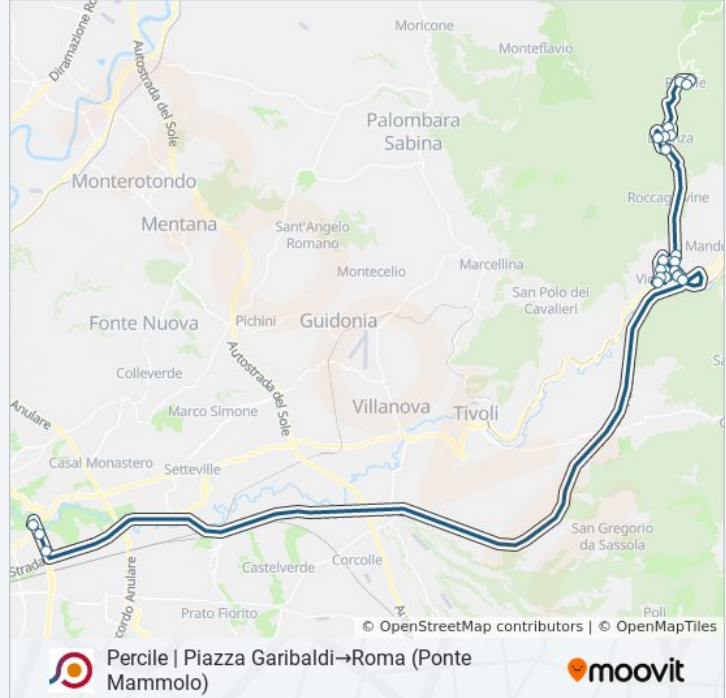

## Percile | Piazza Garibaldi→Roma (Ponte Mammolo)

Scarica L'App

La linea bus COTRAL Percile | Piazza Garibaldi→Roma (Ponte Mammolo) ha una destinazione. Durante la settimana è operativa:

(1) Percile | Piazza Garibaldi→Roma (Ponte Mammolo): 05:35

### Direzione: Percile | Piazza Garibaldi→Roma (Ponte Mammolo)

22 fermate

[VISUALIZZA GLI ORARI DELLA LINEA](#)

- Percile | Piazza Garibaldi
- Percile | Via Roma, 33
- Percile | Campo Sportivo
- Licenza | Bivio Civitella
- Licenza | Via Don Minzoni
- Licenza | Via Gramsci
- Licenza | Via San Francesco
- Licenza | Villa Orazio
- Vicovaro | Via Licinese Via Prati
- Vicovaro | Via Licinese Via Vallocchie
- Vicovaro | San Cosimato
- Vicovaro | Via Tiburtina Via Mazzini
- Vicovaro | Via Santa Maria
- Vicovaro | Via San Vito Via Don Francorsi
- Vicovaro | Via Colle Rosso Via San Vito
- Vicovaro | Via Colle Rosso, 1
- Vicovaro | Via Colle Rosso Via Licinese
- Vicovaro | Via Licinese Via Tiburtina
- Vicovaro | Via Tiburtina Via Meucci

### Informazioni sulla linea bus COTRAL

**Direzione:** Percile | Piazza Garibaldi→Roma (Ponte Mammolo)

**Fermate:** 22

**Durata del tragitto:** 70 min

**La linea in sintesi:**

Togliatti/D'Onofrio

Togliatti/Alberini

Roma (Ponte Mammolo)

Orari, mappe e fermate della linea bus COTRAL disponibili in un PDF su [moovitapp.com](https://moovitapp.com). Usa [App Moovit](#) per ottenere tempi di attesa reali, orari di tutte le altre linee o indicazioni passo-passo per muoverti con i mezzi pubblici a Roma e Lazio.