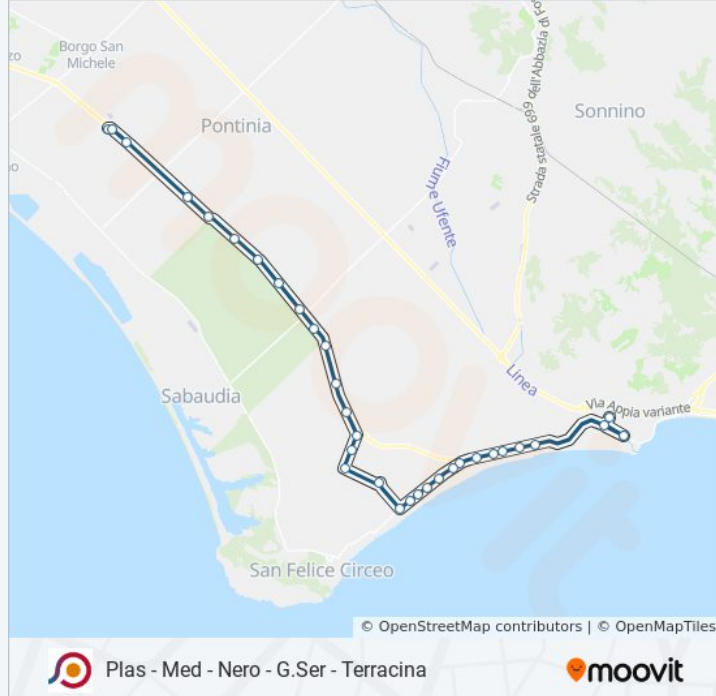

Informazioni sulla linea bus COTRAL

Direzione: Latina | Stabilimeno Heinz→Terracina | Stazione FS

Fermate: 31

Durata del tragitto: 43 min

La linea in sintesi:

Terracina | Lido Delle Ortensie

Terracina | Foce Sisto

Terracina | Lido Mare Tranquillità

Terracina | Baia Verde

Terracina | Lidi Weekend Albasol

Terracina | Via Pontina Riva Margherite

Terracina | Via Pontina Via Piramo

Terracina | Via Pontina Via Badino Vecchia

Terracina | Via Pontina (Porto Badino)

Terracina | Via Roma

Terracina | Via Roma

Terracina | Stazione FS

Orari, mappe e fermate della linea bus COTRAL disponibili in un PDF su moovitapp.com. Usa [App Moovit](https://moovitapp.com) per ottenere tempi di attesa reali, orari di tutte le altre linee o indicazioni passo-passo per muoverti con i mezzi pubblici a Roma e Lazio.