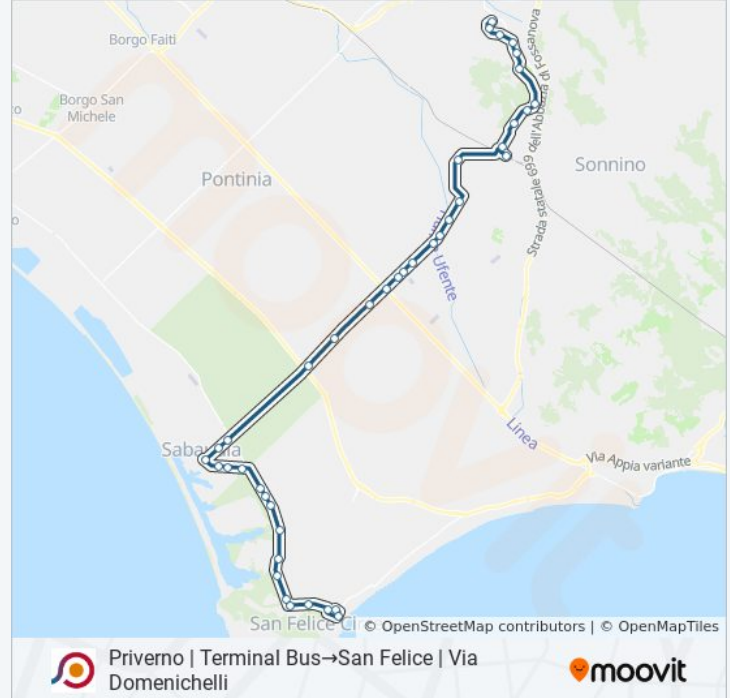

San Felice | Via Litoranea Via Vigne Circe

San Felice | Via Litoranea (Baia Argento)

San Felice | Via Litoranea (Mezzomonte)

San Felice | Via Sabaudia Via Litoranea

San Felice | Via Sabaudia (Monticcio)

San Felice | Via Sabaudia Via Roma

San Felice | Via De Gasperi Via Giovanni XXIII

San Felice | Via Domenichelli

Orari, mappe e fermate della linea bus COTRAL disponibili in un PDF su moovitapp.com. Usa [App Moovit](https://moovitapp.com) per ottenere tempi di attesa reali, orari di tutte le altre linee o indicazioni passo-passo per muoverti con i mezzi pubblici a Roma e Lazio.