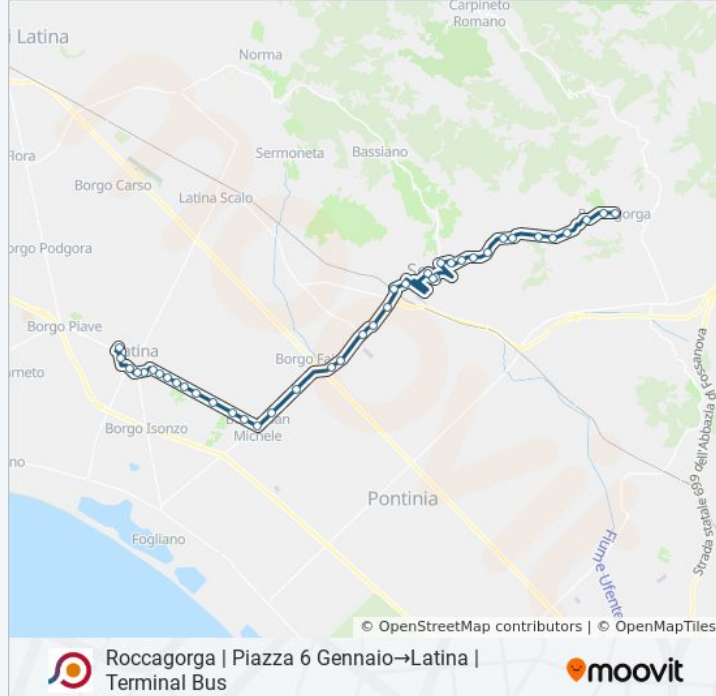

Usa Moovit per trovare le fermate della linea bus COTRAL più vicine a te e scoprire quando passerà il prossimo mezzo della linea bus COTRAL

**Direzione: Roccagorga | Piazza 6  
Gennaio→Latina | Terminal Bus**

Sezze | Zona Industriale

Sezze | Via Monti Lepini Via Murillo

Sezze | Via Monti Lepini Via Maina

Sezze | Via Monti Lepini Via Appia

Latina | Via Monti Lepini Str. Trasversale

Latina | Via Monti Lepini Via Fosso

Latina | Via Monti Lepini Via San Francesco

Latina | Piazza Aldo Moro

Latina | Via Don Torello

Latina | Parco Falcone E Borsellino

Latina | Mercato Annonario

Latina | Palazzo Emme

Latina | Stadio

Latina | Via Villafranca

Latina | Terminal Bus

Orari, mappe e fermate della linea bus COTRAL disponibili in un PDF su [moovitapp.com](https://moovitapp.com). Usa [App Moovit](https://moovitapp.com) per ottenere tempi di attesa reali, orari di tutte le altre linee o indicazioni passo-passo per muoverti con i mezzi pubblici a Roma e Lazio.