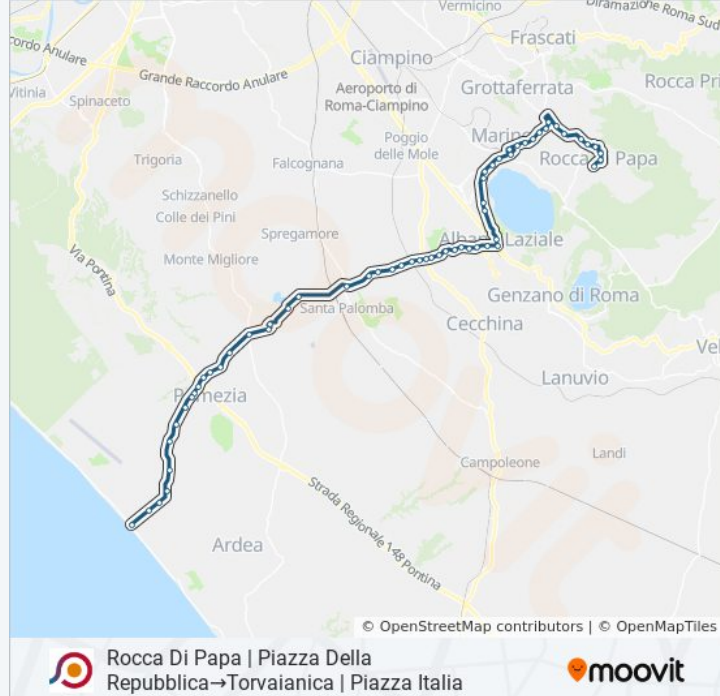

Rocca Di Papa | Piazza Della Repubblica→Torvaianica | Piazza Italia

Scarica L'App

La linea bus COTRAL Rocca Di Papa | Piazza Della Repubblica→Torvaianica | Piazza Italia ha una destinazione. Durante la settimana è operativa:

Direzione: Rocca Di Papa | Piazza Della Repubblica→Torvaianica | Piazza Italia

60 fermate

[VISUALIZZA GLI ORARI DELLA LINEA](#)

- Rocca Di Papa | Piazza Della Repubblica
- Rocca Di Papa | Via Frascati (Cimitero)
- Rocca Di Papa | Via Frascati (Cimitero)
- Rocca Di Papa | Via Frascati Via Europa
- Rocca Di Papa | Via Frascati Via Vallone
- Rocca Di Papa | Via Frascati Via Rose
- Rocca Di Papa | Via Frascati Via Castelli
- Grottaferrata | Via Campi Di Annibale
- Grottaferrata | Via V. Veneto Vico Valle Violata
- Grottaferrata | Via V. Veneto Via Velletri
- Grottaferrata | Via V. Veneto (Dep. S. Giuseppe)
- Marino | Corso Colonna Via Trilussa
- Marino | Cimitero
- Marino | Ospedale San Giuseppe
- Marino | Piazza Matteotti
- Marino | Via Feretum Largo Negroni
- Marino | Via Feretum Via Dei Laghi
- Castel Gandolfo | Via Buoizzi Via Piemonte
- Castel Gandolfo | Via Buoizzi Via Montecrescenzi

Albano | Via Del Mare Via Bolzano

Albano | Pavona FS

Albano | Via Del Mare Via Foggia

Albano | Via Del Mare Via Udine

Albano | Via Del Mare Via Salerno

Roma | Pian Savelli

Roma | Via Solfatara Via Ardeatina

Pomezia | Via Castelli Via Campobello

Pomezia | Via Castelli Via Spoleto

Pomezia | Via Castelli Largo Urbino

Pomezia | Via Del Mare Via Pontina

Pomezia | Via Del Mare Via Cavour

Pomezia | Via Del Mare Via Matteotti