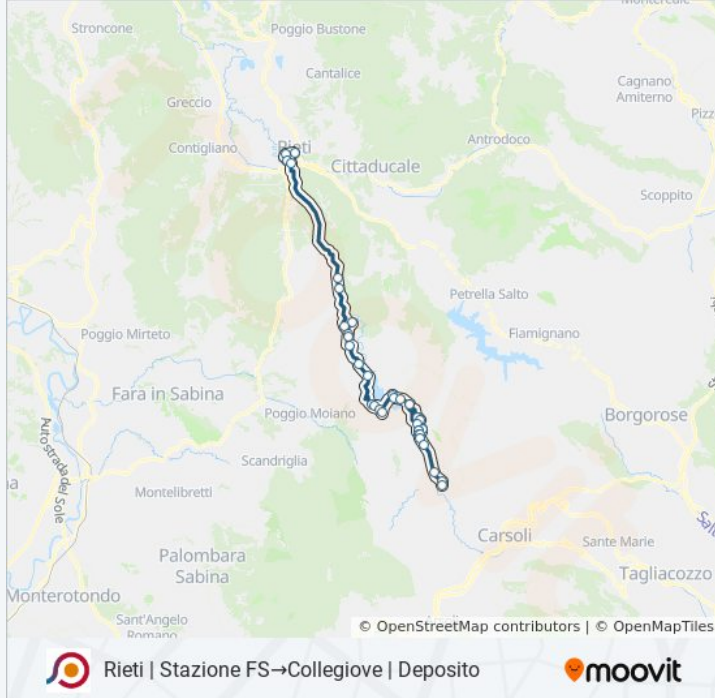

Rieti | Stazione FS→Collegiove | Deposito

[Scarica L'App](#)

La linea bus COTRAL Rieti | Stazione FS→Collegiove | Deposito ha una destinazione. Durante la settimana è operativa:

(1) Rieti | Stazione FS→Collegiove | Deposito: 14:30

Informazioni sulla linea bus COTRAL

Direzione: Rieti | Stazione FS→Collegiove | Deposito

Fermate: 36

Durata del tragitto: 75 min

La linea in sintesi:

Castel Di Tora | Monte Di Tora

Ascrea | Via Turanense

Ascrea | Via Moro

Paganico | Via Montecervia Via Turanense

Paganico | Colle Della Valle

Paganico | Via Turanense Via Acqua Corona

Collegiove | Via Turanense Via Pietraforte

Collegiove | Via Turanense Via Collalto

Collegiove | Deposito

Orari, mappe e fermate della linea bus COTRAL disponibili in un PDF su moovitapp.com. Usa [App Moovit](#) per ottenere tempi di attesa reali, orari di tutte le altre linee o indicazioni passo-passo per muoverti con i mezzi pubblici a Roma e Lazio.