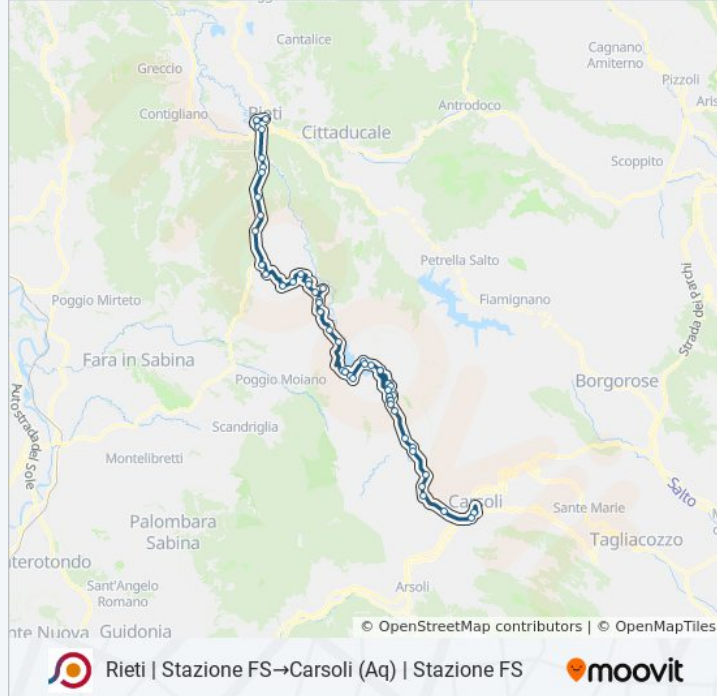

Rieti | Stazione FS→Carsoli (Aq) | Stazione FS

[Scarica L'App](#)

La linea bus COTRAL Rieti | Stazione FS→Carsoli (Aq) | Stazione FS ha una destinazione. Durante la settimana è operativa:

(1) Rieti | Stazione FS→Carsoli (Aq) | Stazione FS: 17:30

Collegiove | Via Turanense Via Pietraforte

Collegiove | Via Turanense Via Collalto

Collegiove | Deposito

Collalto | Via Turanense Via Grugnaleri

Turania | Bivio Turanense

Vivaro | Via Turanense Via Carsoli

Carsoli (Aq) | Via Turanense Via Collalto

Carsoli (Aq) | Via Alpini

Carsoli (Aq) | Stazione FS

Orari, mappe e fermate della linea bus COTRAL disponibili in un PDF su moovitapp.com. Usa [App Moovit](#) per ottenere tempi di attesa reali, orari di tutte le altre linee o indicazioni passo-passo per muoverti con i mezzi pubblici a Roma e Lazio.