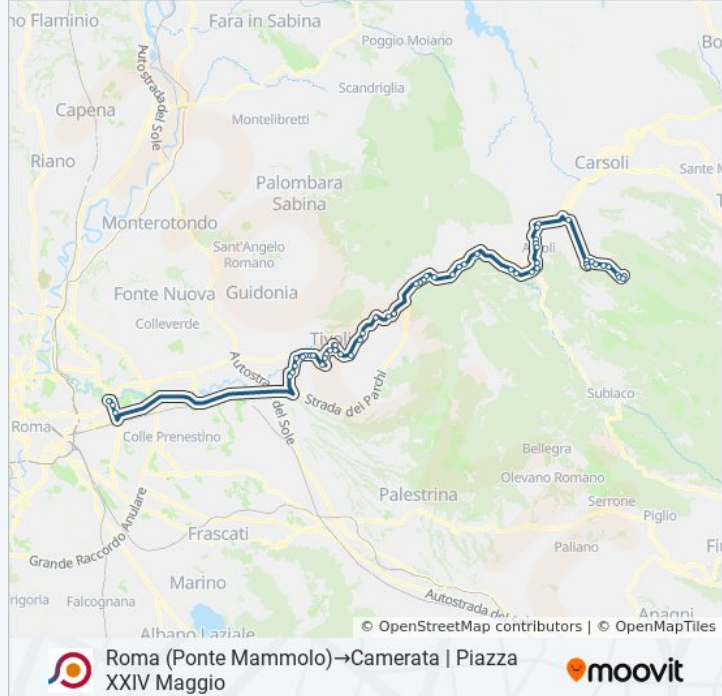

Vicovaro | Via Tiburtina Via Santa Balbina

Vicovaro | Via Tiburtina (Villaggio Acea)

Vicovaro | Castel Madama FS

Vicovaro | Castel Madama FS

Vicovaro | Via Tiburtina Via Piana

Vicovaro | Borgo Sant'Antonio

Arsoli | Via Tiburtina Via Graziani

Arsoli | Stazione FS

Riofreddo | Via Tiburtina Via Vivaro

Riofreddo | Via Tiburtina Via Travetto

Oricola (Aq) | Immagine

Rocca B. (Aq) | Cimitero

Rocca Di Botte (Aq) | Via Marconi Via Trevi

Rocca Di Botte (Aq) | Via Marconi Via Portonaccio

Rocca Di Botte (Aq) | Via Marconi Via Trevi

Rocca B. (Aq) | Via Oricola Via Portonaccio

Rocca B. (Aq) | Via Oricola Str. Serrasecca

Rocca B. (Aq) | Via Oricola Str. Poderale

Rocca B. (Aq) | Via Oricola

Camerata | Sternarelle

Camerata | Viale Popolo, 31

Camerata | Viale Popolo Via Pace

Camerata | Piazza XXIV Maggio

Orari, mappe e fermate della linea bus COTRAL disponibili in un PDF su moovitapp.com. Usa App Moovit per ottenere tempi di attesa reali, orari di tutte le altre linee o indicazioni passo-passo per muoverti con i mezzi pubblici a Roma e Lazio.