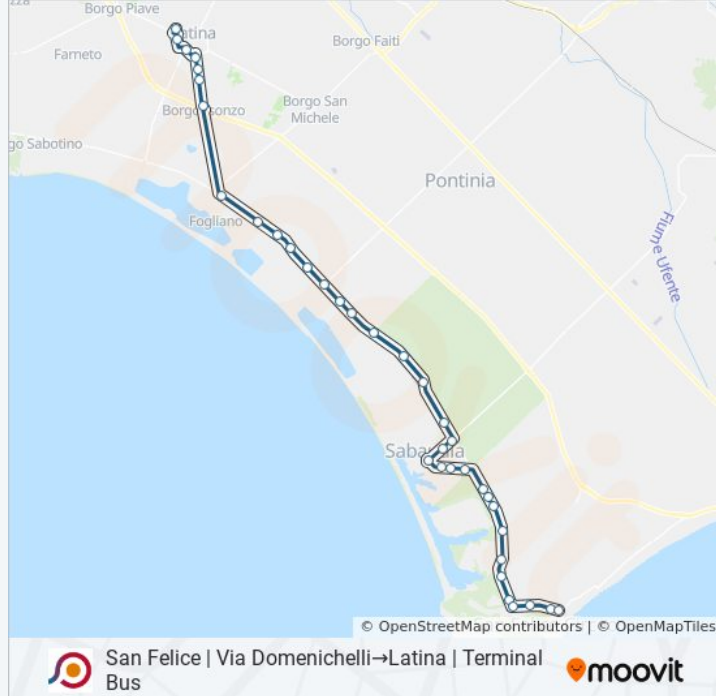

Usa Moovit per trovare le fermate della linea bus COTRAL più vicine a te e scoprire quando passerà il prossimo mezzo della linea bus COTRAL

**Direzione: San Felice | Via  
Domenichelli→Latina | Terminal Bus**

San Felice | Via Litoranea (Baia Argento)

San Felice | Via Litoranea Via Vigne Circe

Sabaudia | Via Litoranea (Molella)

Sabaudia | Colle La Guardia

Sabaudia | Via Litoranea (Quattro Stagioni)

Sabaudia | Via Litoranea (Km 24)

Latina | Borgo Grappa

Latina | Str. Litoranea Str. Zi Maria

Latina | Fogliano

Latina | Borgo Isonzo

Latina | Via Isonzo Via Agorà

Latina | Via Isonzo Via Priverno

Latina | Viale Marconi (Ospedale)

Latina | Stadio

Latina | Via Villafranca

Latina | Terminal Bus

Orari, mappe e fermate della linea bus COTRAL disponibili in un PDF su [moovitapp.com](https://moovitapp.com). Usa [App Moovit](https://moovitapp.com) per ottenere tempi di attesa reali, orari di tutte le altre linee o indicazioni passo-passo per muoverti con i mezzi pubblici a Roma e Lazio.