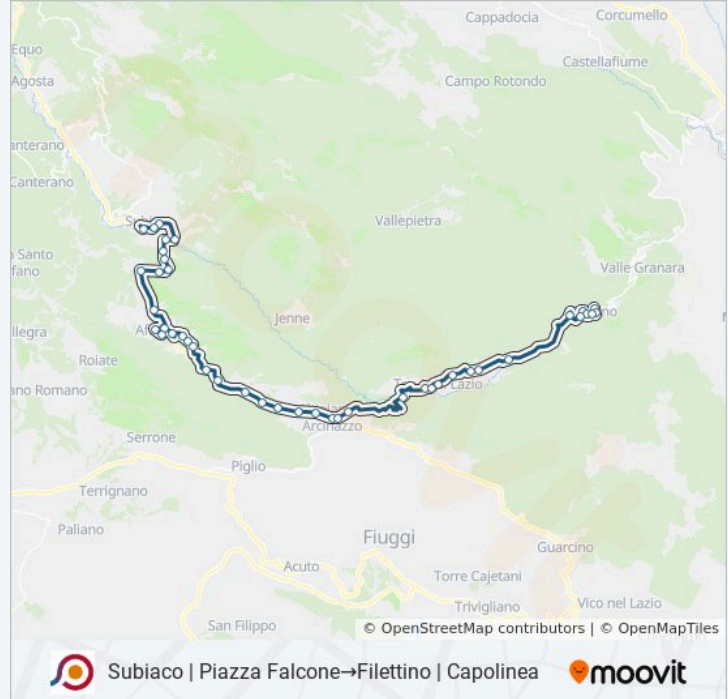

Arcinazzo | Altipiani

Trevi | Via Sublacense Via Piglio

Trevi | Altipiani Di Arcinazzo

Trevi | Via Filettino Via Cona

Trevi | Via Filettino Via Comunacqua

Trevi | Via Filettino Via Fioravanti

Trevi | Via Filettino Via Borgo Madonna

Trevi | Via Battisti

Trevi | Via Filettino (Km 8)

Trevi | Via Filettino (Km 9)

Trevi | Via Filettino (Km 10)

Filettino | Via Trevi (Km 11)

Filettino | Via Trevi (Km 15 - Pontefurbo)

Filettino | Via Trevi Via Roma

Filettino | Viale 4 Novembre

Filettino | Piazza Caraffa

Filettino | Via Arquati

Filettino | Via Panoramica

Filettino | Capolinea

Orari, mappe e fermate della linea bus COTRAL disponibili in un PDF su moovitapp.com. Usa App Moovit per ottenere tempi di attesa reali, orari di tutte le altre linee o indicazioni passo-passo per muoverti con i mezzi pubblici a Roma e Lazio.