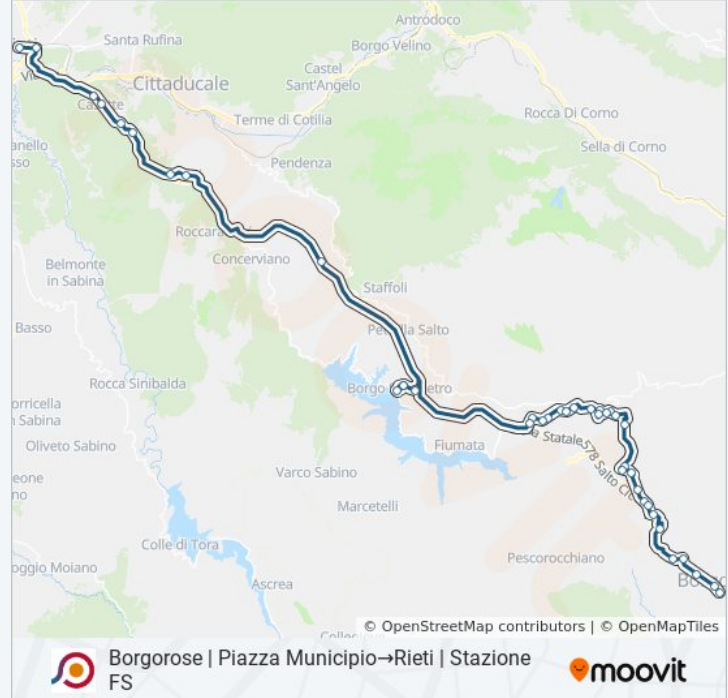

Borgorose | Piazza Municipio→Rieti | Stazione FS

[Scarica L'App](#)

La linea bus COTRAL Borgorose | Piazza Municipio→Rieti | Stazione FS ha una destinazione. Durante la settimana è operativa:

(1) Borgorose | Piazza Municipio→Rieti | Stazione FS: 08:20 - 12:45

Fiamignano | Santa Lucia

Fiamignano | Via Corso Via Sant'Antonio

Fiamignano | Via Corso Via Stati Uniti

Fiamignano | Colle Mazzolino

Fiamignano | San Salvatore

Fiamignano | Sant'Agapito

Fiamignano | Via Valle Cerasa

Fiamignano | Gamagna

Petrella | Uscita Superstrada

Petrella | Via Panella Via Cianchetti

Petrella | Borgo San Pietro

Petrella | Via Panella Via Cianchetti

Petrella | Uscita Superstrada

Petrella | Via Salto Cicolana (Km 14)

Cittaducale | Grotti

Cittaducale | Liotti

Cittaducale | Via Salto Cicolana (Km 6)

Rieti | Via Salto Cicolana (Km 5)

Rieti | Casette

Rieti | Via Salto Cicolana (Km 3)

Rieti | Largo Bersaglieri

Rieti | Stazione FS