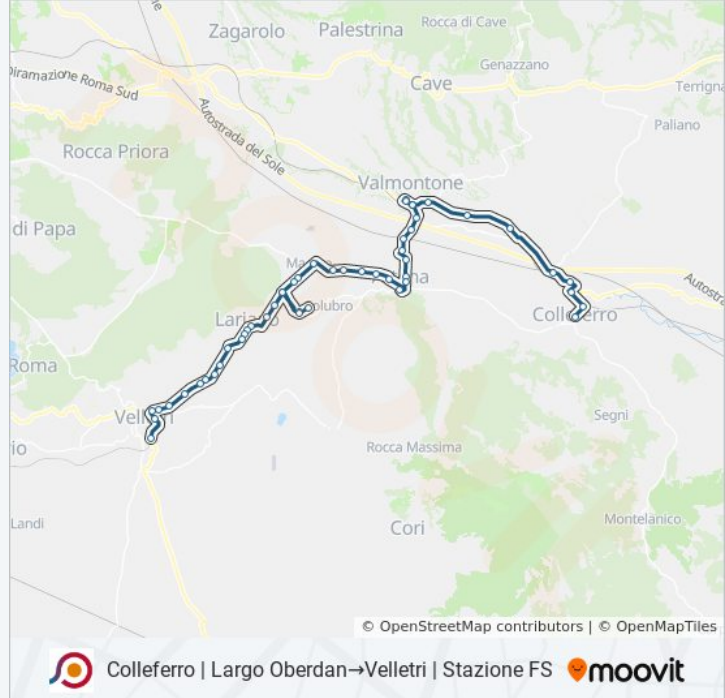

Lariano | Piazza Sant'Eurosia

Lariano | Via Roma Via Algidus

Lariano | Via Roma Via Tevere

Lariano | Via Roma Via San Marco

Lariano | Via Roma Via Colle Ottorino

Lariano | Via Roma Via Newton

Lariano | Via Roma Via Arcioni

Lariano | Via Ariana Via Colonnella

Velletri | Via Ariana Via Ricci

Velletri | Via Ariana Via Castagnoli

Velletri | Via Ariana Via Cori

Velletri | Cimitero

Velletri | Via Lata - Viale Dei Volsci

Velletri | Viale Volsci Via Mammuccari

Velletri | Stazione FS

Orari, mappe e fermate della linea bus CONTRAL disponibili in un PDF su moovitapp.com. Usa [App Moovit](#) per ottenere tempi di attesa reali, orari di tutte le altre linee o indicazioni passo-passo per muoverti con i mezzi pubblici a Roma e Lazio.